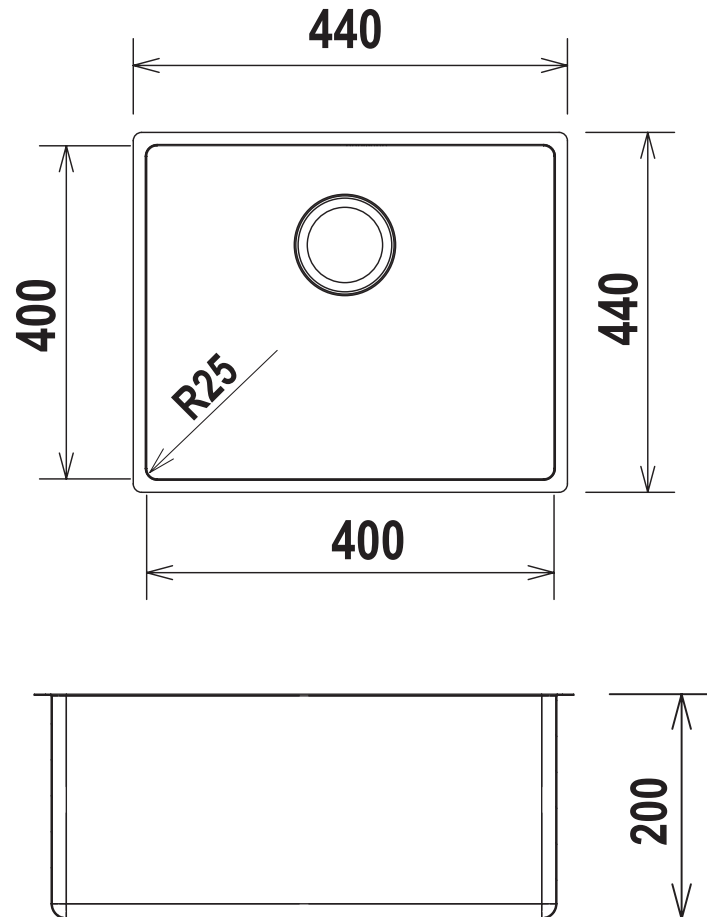

SCHOCK

ACCIAIO INOX

MONO SN100 R25

Installazione SOTTOTOP*

* Set ganci per installazione sottotop di serie.