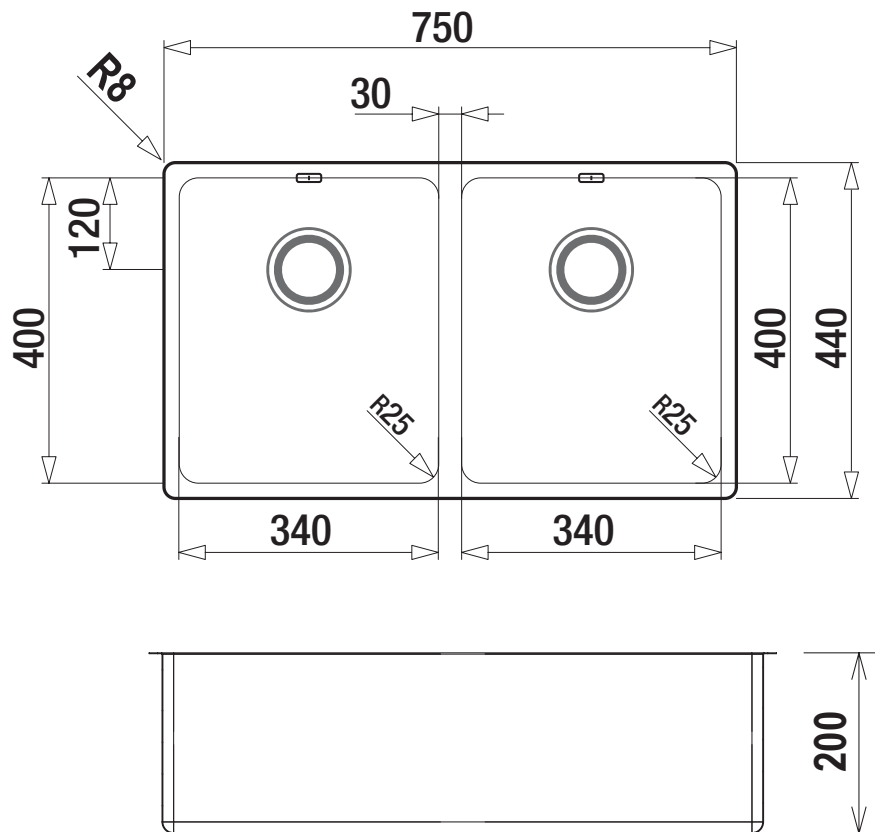

SCHOCK

ACCIAIO INOX

MONO FN200 R25

Installazione SOPRATOP

Installazione FILOTOP