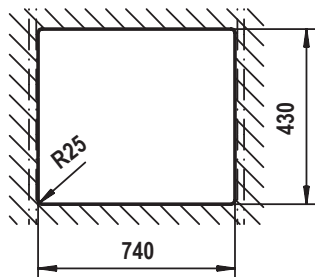

SCHOCK

ACCIAIO INOX

MONO FN200 R25

Installazione SOPRATOP

Installazione FILOTOP