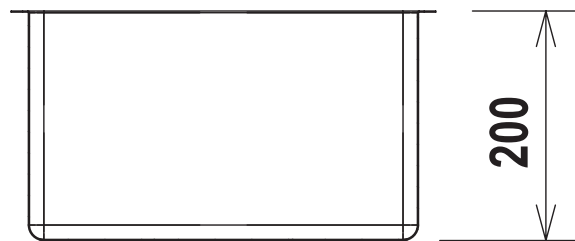

SCHOCK

ACCIAIO INOX

MONO FN100 R25

Installazione SOPRATOP

Installazione FILOTOP