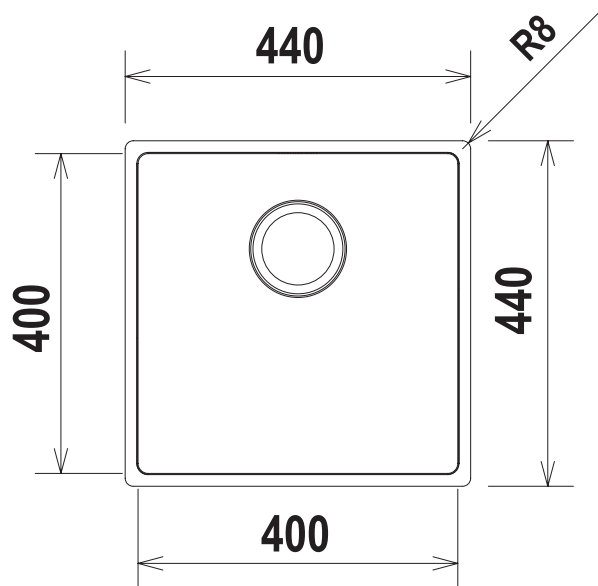

SCHOCK

ACCIAIO INOX

MONO FN100 R25

Installazione SOPRATOP

Installazione FILOTOP