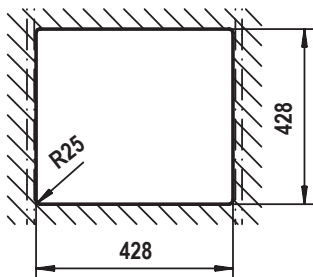

SCHOCK

ACCIAIO INOX

MONO FN100 R25

Installazione SOPRATOP

Installazione FILOTOP