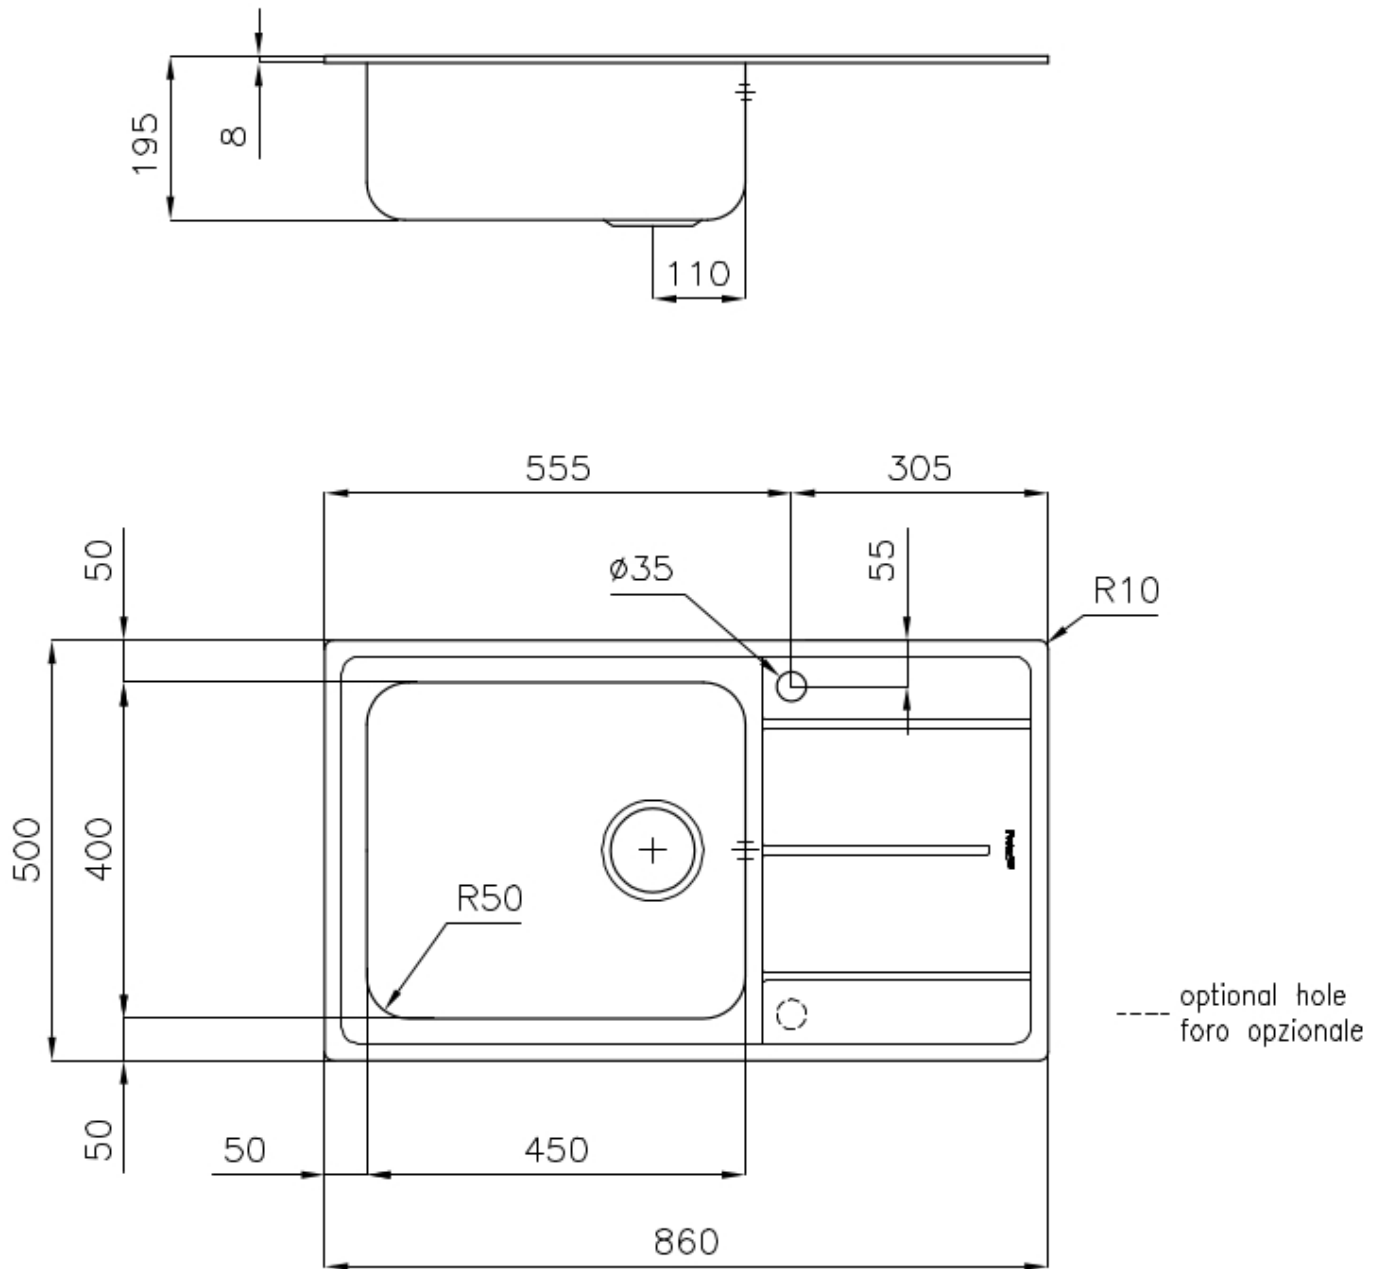

DATI TECNICI