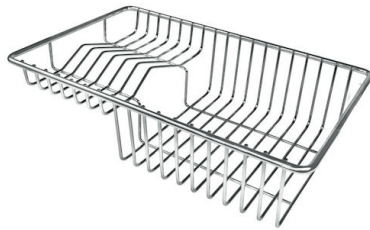

Lavello Evo

Lavelli in acciaio inox

Codice: 3218 001

CARATTERISTICHE

PILETTA 3,5" BASKET

Lo scarico è dotato di piletta grande 3,5", con il pratico tappo a cestello che impedisce il defluire nello scarico di parti solide.

VASCA A RAGGIO STRETTO

Vasche con forme squadrate dal design moderno e con aumentata capienza. Per un'estetica minimal coniugata con la massima praticità.

VASCA PROFONDA

Vasche che raggiungono una profondità importante, oltre i 20 cm, grazie alla evoluta tecnologia produttiva, che offrono grande capienza e praticità in tutte le operazioni di lavaggio.

DATI TECNICI

GALLERIA FOTOGRAFICA

ACCESSORI OPZIONALI

Cestello inox

Cestello portapiatti inox

Kit tagliere in legno Iroko con
vaschetta scolapasta in acciaio
inox

Tagliere in cristallo

Tagliere in HPDE

Tagliere Twin in HDPE

Tagliere Twin in legno Iroko

Tagliere Twin in legno Iroko

Vaschetta bianca

Cestello portapiatti inox

Kit grattugia con supporto per anello e vassoio di raccolta alimenti

Tagliere in cristallo