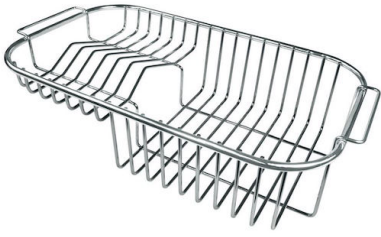

VASCA A RAGGIO STRETTO

Vasche con forme squadrate dal design moderno e con aumentata capienza. Per un'estetica minimal coniugata con la massima praticità.

VASCA PROFONDA

Vasche che raggiungono una profondità importante, oltre i 20 cm, grazie alla evoluta tecnologia produttiva, che offrono grande capienza e praticità in tutte le operazioni di lavaggio.

DATI TECNICI

GALLERIA FOTOGRAFICA

ACCESSORI OPZIONALI

Cestello inox

Cestello portapiatti inox

Kit tagliere in legno Iroko con
vaschetta scolapasta in acciaio
inox

Tagliere in cristallo

Tagliere in HPDE

Tagliere Twin in HDPE

Tagliere Twin in legno Iroko

Tagliere Twin in legno Iroko

Vaschetta bianca

Cestello portapiatti inox

Kit grattugia con supporto per anello e vassoio di raccolta alimenti

Tagliere in cristallo