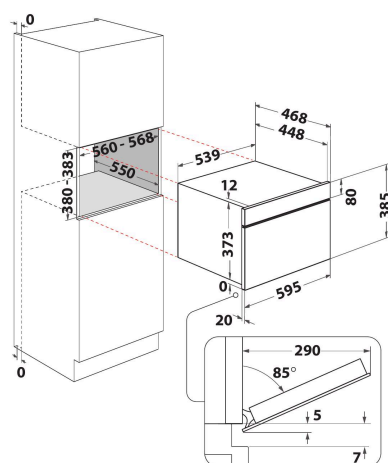

# W7 MD440 NB

12NC: 859991545590

Codice EAN: 8003437396182

Whirlpool

SENSING THE DIFFERENCE

- Tecnologia 6° SENSO
- Funzione 6TH Sense CRISP con piatto CRISP
- 6° SENSO Defrost
- Funzione Crisp
- Cavità 31 lt
- Jet Start: riscaldamento rapido alimenti
- Jet Defrost-Scongellamento
- Funzione vapore
- Nuova funzione Steam&Boil
- Funzione BreadDefrost
- Potenza max microonde 1000 W
- Piatto girevole 32,5 cm
- Massimo diametro del piatto: 315 mm
- Comandi "Touch Control" a sfioramento
- Ventilazione anteriore
- Apertura porta a ribalta
- Piatto Crisp e maniglia