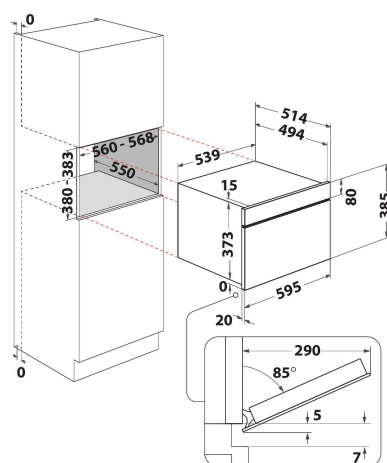

AMW 735/IXL

12NC: 858773538910

Codice EAN: 8003437394287

Whirlpool

SENSING THE DIFFERENCE

- Funzione Crisp
- Cavità 31 lt
- Jet Start: riscaldamento rapido alimenti
- Jet Defrost-Scongelo
- Potenza max microonde 1000 W
- Maniglia esterna
- Massimo diametro del piatto: 315 mm
- Ventilazione anteriore
- Apertura porta a ribalta
- Piatto Crisp e maniglia
- Funzione Crisp con piatto Crisp
- 3 metodi di cottura: Microonde, Grill, Crisp
- Griglia per cottura con grill
- Finitura di facile pulizia
- Riscaldamento
- Programmi automatici
- Portata collegamento: 2300 W