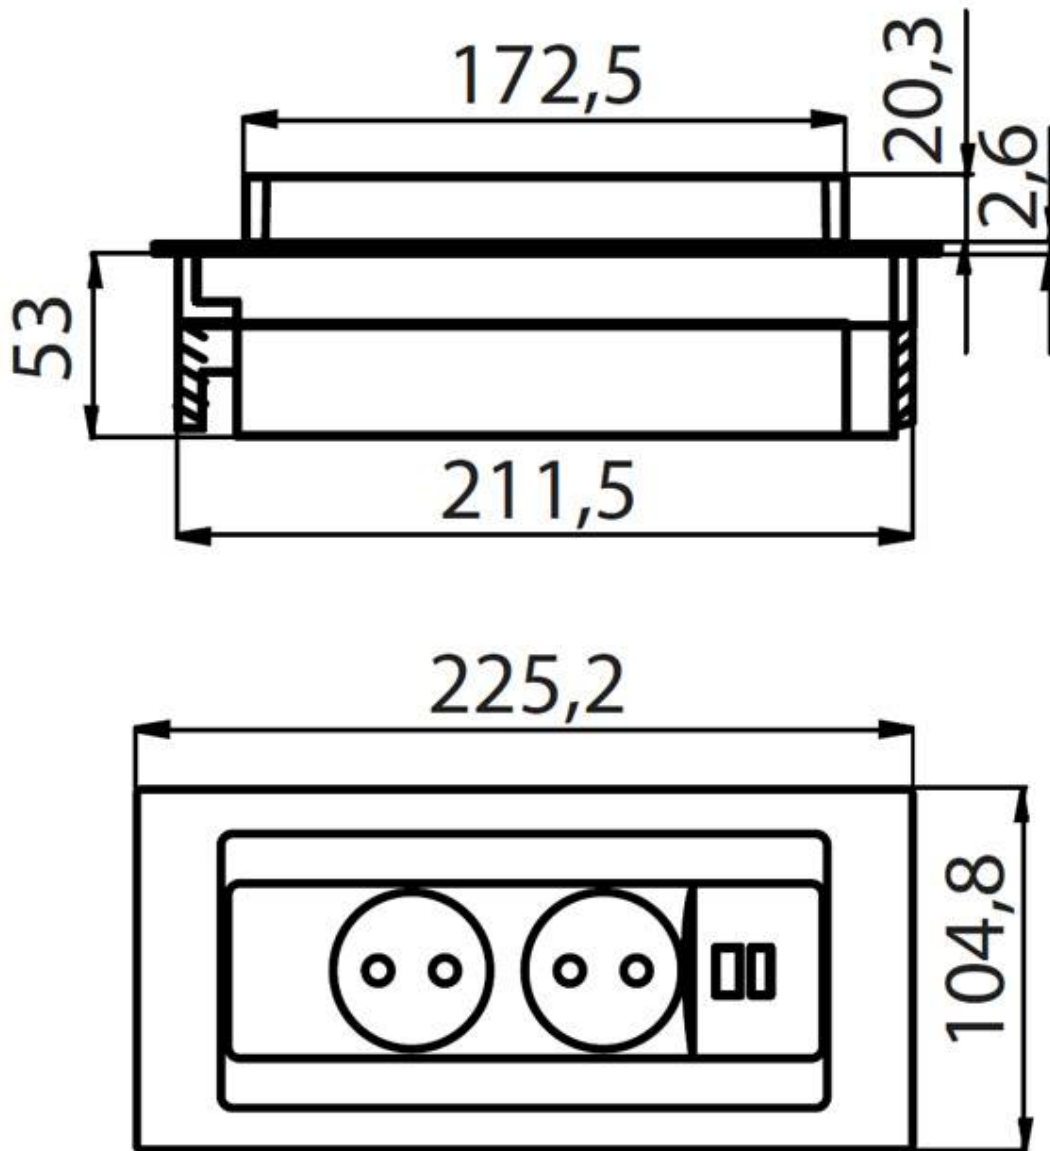

Reverse 8000 010

Portaprese da incasso

Codice: 8000 010

Slot portaprese push in acciaio inox per incasso su piani da lavoro -2 prese Schuko -1 presa USB per ricarica

DETTAGLI

Foro incasso 215x88 mm

Note: È consigliabile mantenere una distanza di 40 cm da lavelli o piani cottura (indice di protezione IP20)

DATI TECNICI

GALLERIA FOTOGRAFICA