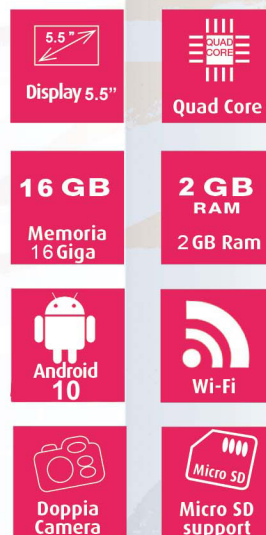

*JOE è un senior smartphone con un ampio display touch da 5.5", una memoria interna da 16G espandibile, la doppia fotocamera e il tasto SOS programmabile. Le icone grandi rendono semplice l'utilizzo come anche la scrittura facilitata, con JOE potrai inviare sms e whatsapp, utilizzare Facebook e restare collegato con i tuoi cari.*

**SENIOR SMARTPHONE CON AMPIO DISPLAY TOUCH DA 5.5" ICONE GRANDI, TASTO SOS PROGRAMMABILE TORCIA, DUE FOTOCAMERE INTEGRATE E BLUETOOTH**

**Ampio display Touch Screen da 5.5"**

**Memoria interna da 16GB espandibile tramite Micro SD (fino a 32GB)**

Processore MTK6580 (RAM: 2GB DDRIII)

Supporto reti GSM Quad Band (850/900/1800/1900MHz) e 3G WCDMA (900/2100Mhz)

**Fotocamera posteriore da 8Mp con Autofocus e flash Led, fotocamera frontale da 5 Mp**

Tastiera parlante (pronuncia vocale dei numeri digitati)