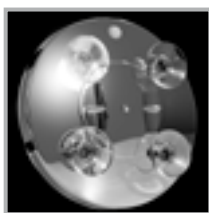

SENSATION®
The Art of Beauty

Ingrandimento
7X

SOLAR

suction magnifying mirror

SPECCHIO DA TRUCCO INGRANDENTE CON LUCE LED E VENTOSE

Specchio con luce led e ingrandimento di 7 volte.
Grazie alle 4 ventose è possibile posizionarlo su qualsiasi
superficie liscia. Resistente all'acqua.
Perfetto a casa e in viaggio. Ideale per il trucco o per ap-
plicare lenti a contatto.

CONTENUTO DELLA CONFEZIONE:

- I Specchio con ventose
- I Libretto istruzioni

4 ventose

Ingrandimento
7X

Articolo: 211

Codice EAN: 8033011320906

Master: 6 pz.

Colore: cromato