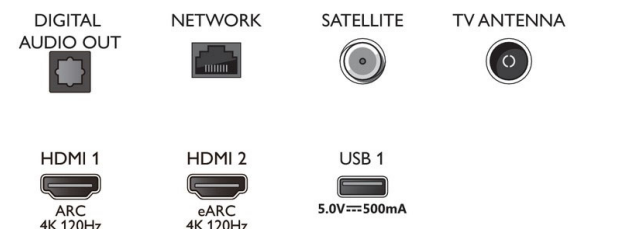

Connections

Side

Bottom

Data di rilascio
2023-03-02

Versione: 9.4.1

12 NC: 8670 001 75021
EAN: 87 18863 02903 9

© 2023 Koninklijke Philips N.V.
Tutti i diritti riservati.

Le specifiche sono soggette a modifica senza preavviso I marchi sono di proprietà di Koninklijke Philips N.V. o dei rispettivi detentori.