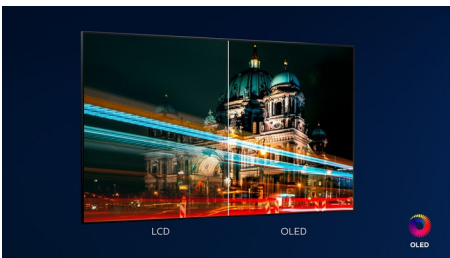

Contenuti a portata di mano.

- Semplicemente smart. TV Android.
- Controllo vocale. Assistente Google. Compatibile con Alexa.
- Audio multistanza. DTS Play-Fi

PHILIPS

In evidenza

Ambilight su 4 lati

Con Philips Ambilight su 4 lati, puoi vivere in prima persona ogni attimo. I LED intelligenti sui bordi del TV rispondono all'azione sullo schermo ed emettono una luce coinvolgente e affascinante. Provalo e non potrai più farne a meno.

Processore P5 con intelligenza artificiale.

Il processore Philips P5 con intelligenza artificiale offre immagini così realistiche che ti sembrerà di viverle. Un algoritmo di intelligenza artificiale ad apprendimento profondo elabora le immagini in modo simile al cervello umano. Indipendentemente dal contenuto riprodotto, otterrai dettagli e contrasto realistici, colori brillanti e movimenti fluidi.

TV OLED Philips

Con i TV OLED Philips avrai un angolo di visione più ampio e un'immagine straordinariamente realistica. I neri sono più profondi, i colori più veri e i dettagli di ombre e luci vengono riprodotti con precisione. Sono supportati tutti i principali formati HDR. Potrai sentire tutta la potenza di ogni scena.