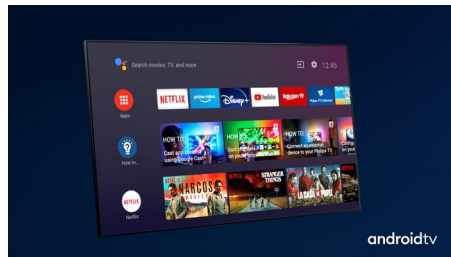

Semplicemente smart. TV Android

Il tuo TV Philips Android ti offre i contenuti che desideri, quando vuoi. Puoi personalizzare

la schermata principale per visualizzare le tue app preferite, semplificando la riproduzione in streaming dei film e dei programmi che ami, oppure riprenderli da dove hai lasciato.