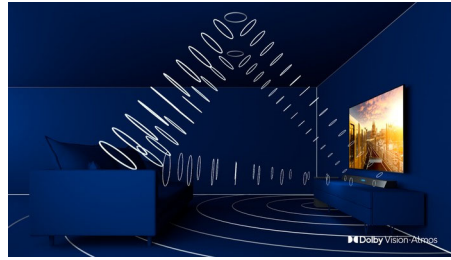

Dolby Vision + Dolby Atmos

Grazie all'eccellente supporto per audio e formati video Dolby, i contenuti HDR che guardi saranno davvero eccezionali. Potrai ammirare le immagini proprio come aveva immaginato il regista e sperimentare un audio ampio con chiarezza e profondità reali.