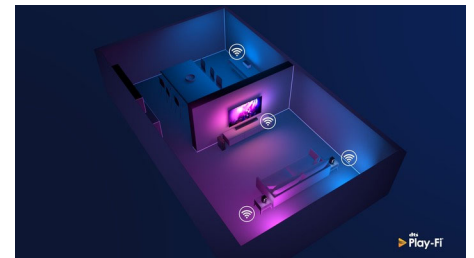

Compatibile con DTS Play-Fi

La tecnologia DTS Play-Fi sul tuo TV Philips ti consente di collegarti agli altoparlanti compatibili in qualsiasi stanza. Hai altoparlanti wireless in cucina? Ascolta il film mentre prepari uno spuntino oppure continua a seguire la telecronaca della partita mentre prendi da bere per tutti.