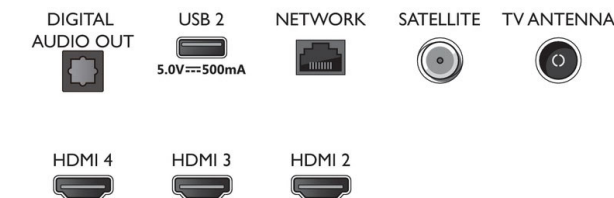

Connections

Side

Bottom

Data di rilascio
2023-03-11

Versione: 14.3.1

12 NC: 8670 001 74742
EAN: 87 18863 02834 6

© 2023 Koninklijke Philips N.V.
Tutti i diritti riservati.

Le specifiche sono soggette a modifica senza preavviso I marchi sono di proprietà di Koninklijke Philips N.V. o dei rispettivi detentori.