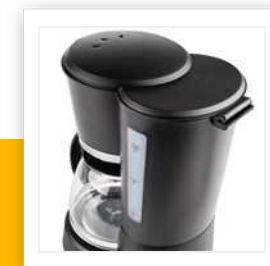

CM-1233

Macchina caffè

550W - Caraffa removibile 0.6 L

Caffettiera compatta e trendy, che può preparare 6 tazze di caffè per volta. Di colore nero opaco e finiture inox, utilizzabile sia a casa che in esterno e in campeggio, grazie alla potenza di 550 W.

Capienza	0,6 L
Capacità	4-6 tazze
Materiale scocca	Plastica
Materiale brocca	Vetro
	Sì
Sistema antigoccia	Sì
Funzione mantenimento in caldo	Sì
Indicatore livello acqua	Sì
Spegnimento automatico	40 min
Filtro removibile	Sì
Protezione a secco	Sì
Potenza	550 W