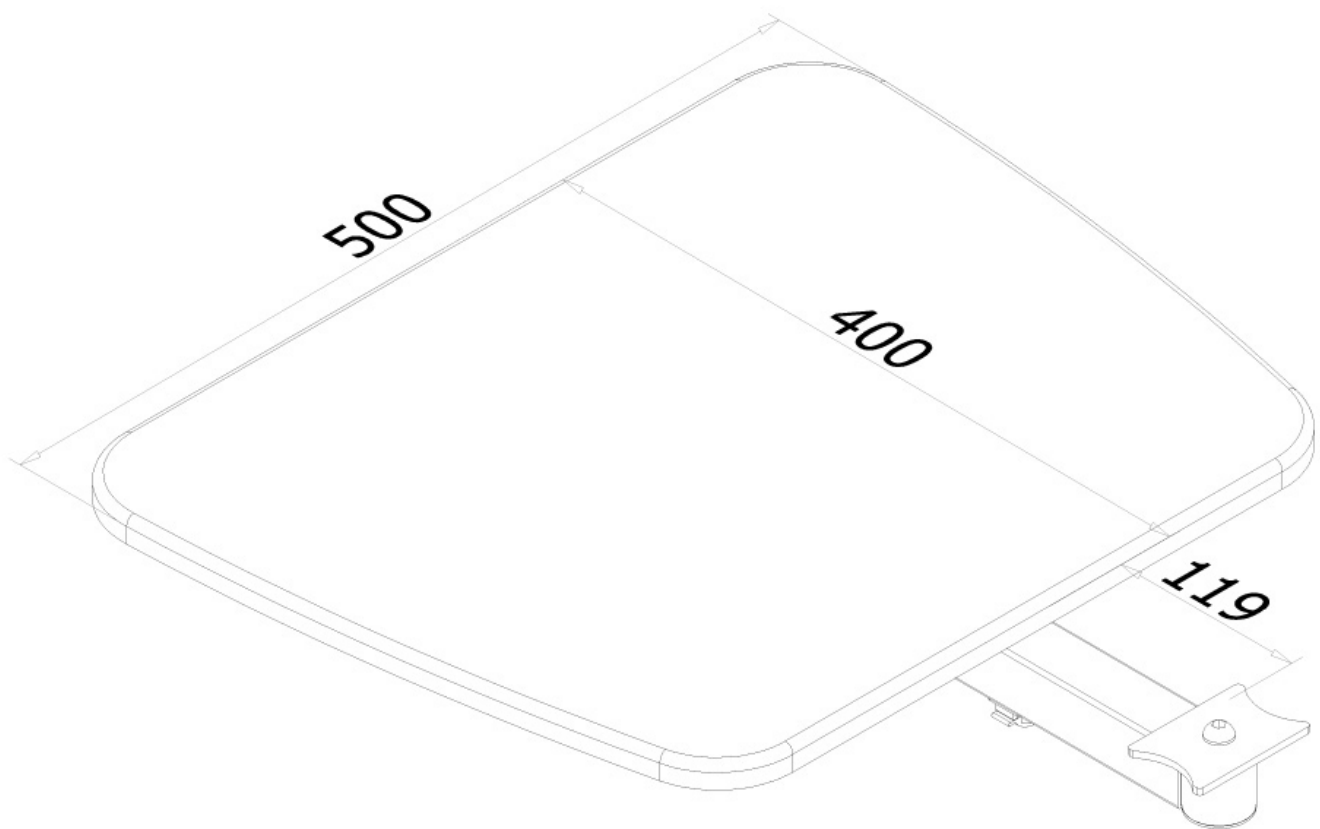

PLASMA-ME-SHELF

SUPPORTO NEOMOUNTS PER MOBILE PER

SPECIFICAZIONI

GENERALE

Peso minimo	0 kg (per schermo)
Peso massimo	15 kg (per schermo)

FUNZIONALITÀ

Tipologia	Fisso
Regolazione della larghezza	50 cm
Regolazione della profondità	40 cm
Tipo di regolazione	Nessuno

INFORMAZIONI

Colore	Nero
Materiale principale	Legno
Garanzia	5 anni
EAN code	8717371442699

*Nota: le dimensioni in pollici segnalate sono solo indicative, combinate con il peso e le dimensioni VESA. Il peso massimo e la dimensione VESA sono restrizioni assolute per i prodotti e non devono essere superati.

Supporto DVD aggiuntivo per PLASMA-M1800E.

Il supporto Neomounts, modello PLASMA-ME-SHELF è una mensola aggiuntiva su cui è possibile posizionare facilmente una periferica (es. DVD).

Compatibile con i supporti a pavimento modello PLASMA-M1200 e PLASMA-M1800E può essere installato attraverso i fori di predisposizione.

Questo prodotto è gratuitamente fornito sul modello PLASMA-M1800E. La capacità massima di trasporto di 15 kg

PLASMA-ME-SHELF

SUPPORTO NEOMOUNTS PER MOBILE PER

Neomounts

Measuring unit: mm