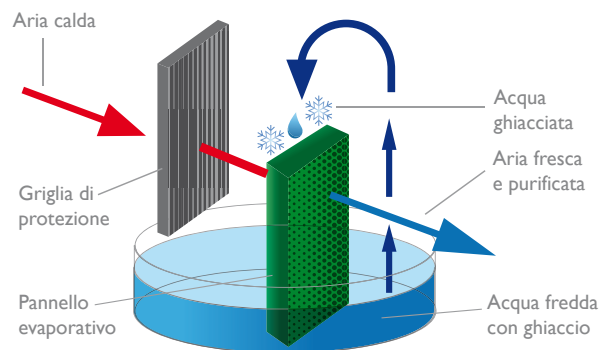

Grazie ai due panetti di ghiaccio inclusi è possibile aumentare l'effetto raffrescante. Grande portata d'aria con possibilità di rotazione automatica del diffusore per un flusso multidirezionale. Pannello soft touch e telecomando per selezionare le funzioni desiderate.

Tre diverse velocità fisse e tre diversi programmi di ventilazione a flussi variabili.

Funzione ionizzante. Funzione di raffrescamento.

Programmabile per uno spegnimento automatico.

Non necessita di tubazione per il funzionamento raffrescante. Rotelle piroettanti con sistema di blocco che consentono di trasportarlo e posizionarlo ovunque in tutta sicurezza.

Raffrescatore evaporativo

Rotazione 360°

Speciale pannello evaporativo

Pannello comandi soft touch

Serbatoio per carico acqua

Rotelle con blocco

2 Ice boxes per aumentare l'effetto raffrescante

Articolo: 998

Potenza: 80W

Colore: bianco e grigio

Controllo: pannello comandi e telecomando

Codice EAN: 8033011321002

Voltaggio: 220/240 - 50/60 Hz

Flusso d'aria: 900 m³/hr

Dimensioni: 43 x 24 x 73,5 cm

Master: 1 pz.