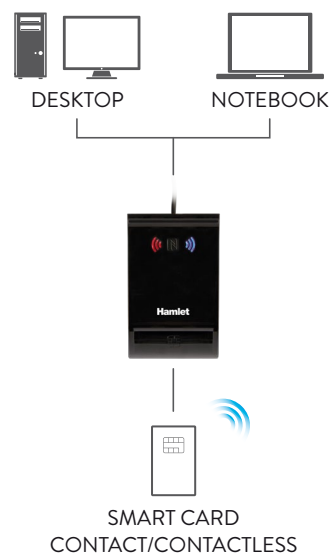

# USB SMART CARD READER NFC

100% COMPATIBILE CON CIE 3.0 ITALIANA  
COMPATIBILE TESSERA SANITARIA  
CNS E FIRMA DIGITALE DOCUMENTI

HUSCR-NFC

Plug & Play

MULTIMEDIA

VERSIONE ITALIANA

Hamlet HUSCR-NFC è un lettore di Smart Card a contatto e contactless NFC che si collega al PC e permette di utilizzare la **Carta di Identità Elettronica (CIE)**, la Carta Regionale dei Servizi (CRS) e la Carta Nazionale dei Servizi (CNS) per accedere ai servizi on-line della pubblica amministrazione, di firmare documenti digitali e di accedere in modo sicuro a siti web per l'Home Banking, il commercio elettronico e altre applicazioni che richiedono dati sicuri.

Il lettore di Smart Card è inoltre compatibile con il software delle camere di commercio italiane per la firma digitale.

CIE, CRS, TS e CNS sono Smart Card dalle molteplici funzioni che permettono l'identificazione dell'utente in rete consentendo di consultare i dati personali resi disponibili dalle pubbliche amministrazioni ed effettuare operazioni direttamente sul sito (Sanità, INPS, Agenzia entrate, Tributi, Catasto, Lavoro, Scuola, ecc.). La CNS rilasciata dalle Camere di Commercio consente, a chi ha una carica all'interno di un'impresa, di firmare digitalmente documenti informatici (bilanci, fatture, contratti, ecc.).

## CONTENUTO DELLA SCATOLA

- Lettore Smart Card NFC
- Manuale utente

hamletcom.com

compatibile con  
**SPID**  
Sistema Pubblico  
di Identità Digitale

**Cie ID** Entra  
con CIE  
CARTA DI IDENTITÀ  
ELETTRONICA