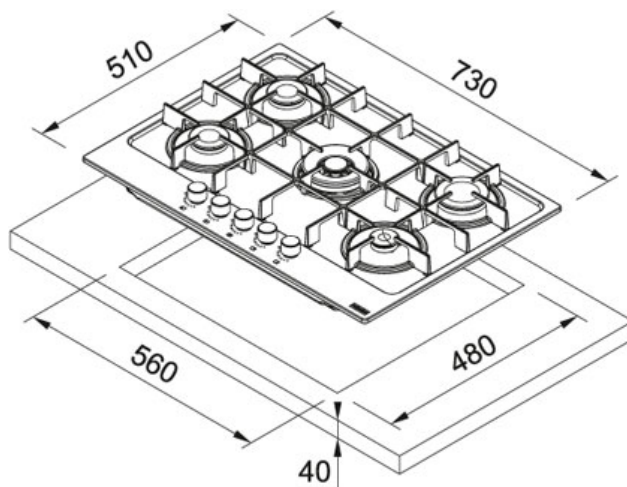

Inox satinato | 106.0554.320

FAMIGLIA : Piani Cottura | INSTALLAZIONE : Incasso | SERIE : Maris | PRODUCT LINES : Maris | MODELLO : FHMA 755 4G
DC XS C | FINITURA : Inox satinato

DATI TECNICI

Type	Gas
Numero Fuochi	5
Griglie in dotazione	Ghisa
Potenza (W)	Semi Rapido - 2x1750W Rapido - 3000W Ausiliario - 1000W Doppia corona - 3300W
Larghezza totale	730,00 mm
Prezzo	690,00 €

FUNZIONI

- ☒ Griglie in ghisa in dotazione