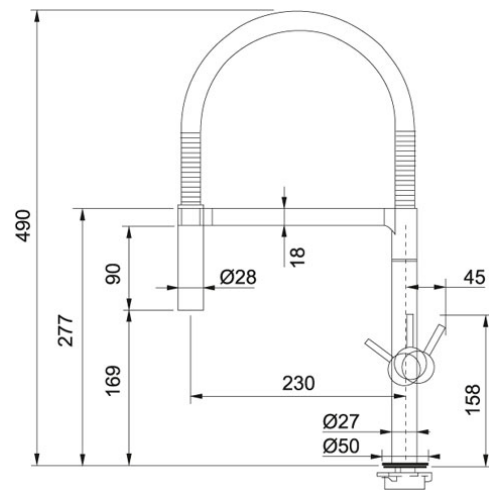

## Lounge Semi-pro Acciaio Optical | 115.0197.375

FAMIGLIA : Miscelatori | SERIE : Lounge | FINITURA : Acciaio Optical | INSTALLAZIONE : high pressure | MODELLO : Semi-pro

### DATI TECNICI

Version	Semi Pro
Height Overall	490,00 mm
Altezza della canna	169,00 mm
Rotazione Canna	360 °
Rumorosità	1
Tipo	Miscelatore monocomando
Prodotto consigliato	Coppia filtri (0399470)
Base	diam. 50 mm
Doccetta	orientabile monogetto
Flessibili	inox
Cartuccia	a dischi ceramici Ø 28
Nota	Doppio scatto per regolazione flusso Risparmio idrico Sicurezza bambini
Prezzo	374,00 €