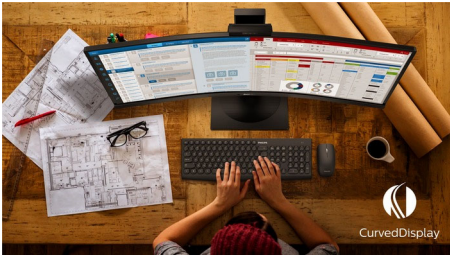

Philips Monitor
Monitor LCD curvo Full
HD

E Line

24 (23,6"/59,9 cm diag.)
1920 x 1080 (Full HD)

241E1SC

Semplicemente coinvolgente

Il display curvo E Line da 24" offre un'esperienza davvero coinvolgente in un design elegante. Goditi immagini nitide in Full HD e un'azione fluida grazie alla tecnologia AMD FreeSync™.

Sempre più ecologico

- Display ecocompatibile senza mercurio

PHILIPS

In evidenza

Design del display curvo

I monitor per PC offrono un'esperienza utente personale adatta anche a un design curvo. Lo schermo curvo offre un piacevole effetto immersivo per l'utente che siede alla scrivania.

Display VA

Il display LED VA di Philips impiega una tecnologia di allineamento verticale multi-dominio che offre un fattore di contrasto statico elevatissimo per immagini vivaci e brillanti. Il display gestisce le applicazioni standard da ufficio con la massima semplicità ed è ideale per la visualizzazione di foto, la navigazione in Internet, la riproduzione di film e giochi e le applicazioni grafiche più complesse. La tecnologia di gestione ottimizzata dei pixel offre un angolo visivo estremamente ampio di 178/178 gradi, per immagini estremamente nitide.

Display 16:9 Full HD

La qualità dell'immagine conta. I display normali offrono una buona qualità ma non è sufficiente.

Questo display è dotato di risoluzione Full HD ottimizzata 1920 x 1080. Il Full HD offre un dettaglio nitido combinato con elevata luminosità, incredibile contrasto, massima nitidezza del movimento e dei colori per immagini realistiche.