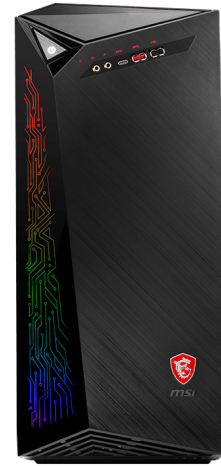

## PATH TO THE FUTURE

Il desktop gaming MSI Infinite è progettato per i giocatori professionisti grazie all'hardware migliore al mondo e ai software sviluppati appositamente per migliorare l'esperienza utente.

## Selling Points

- Windows 10 Home
- Disponibile fino al processore Intel® Core™ i7 di 10a generazione con memoria DDR4
- Disponibile fino alla scheda grafica MSI GeForce® RTX 2060 8GB GDDR6
- Sistema di raffreddamento esclusivo Silent Storm Cooling 2
- M.2 SSD - Velocità di caricamento fino a 3300MB/s, carica i tuoi giochi in un secondo
- Facile da aggiornare - progettato per raggiungere i componenti facilmente
- Audio Boost: premia le tue orecchie con un suono di qualità cristallino
- Esclusivo MSI Dragon Center 2.0
- Super Charger: ricarica i tuoi dispositivi velocemente
- USB Type C con design reversibile

Picture and logos: Pictures Desktop

1. 1x Headphones / 1x Microphone / 1x USB 3.1 Gen 1 Type C / 1x USB 3.1 Gen 1 Type A / 1x USB 2.0
2. 2x USB 2.0 / 1x PS/2 combo
3. 1x DVI-D / 1x D-sub
4. 1x HDMI
5. 2x USB 3.1 Gen 1 Type A
6. 2x USB 2.0 / 1x RJ45
7. 3x Audio jacks