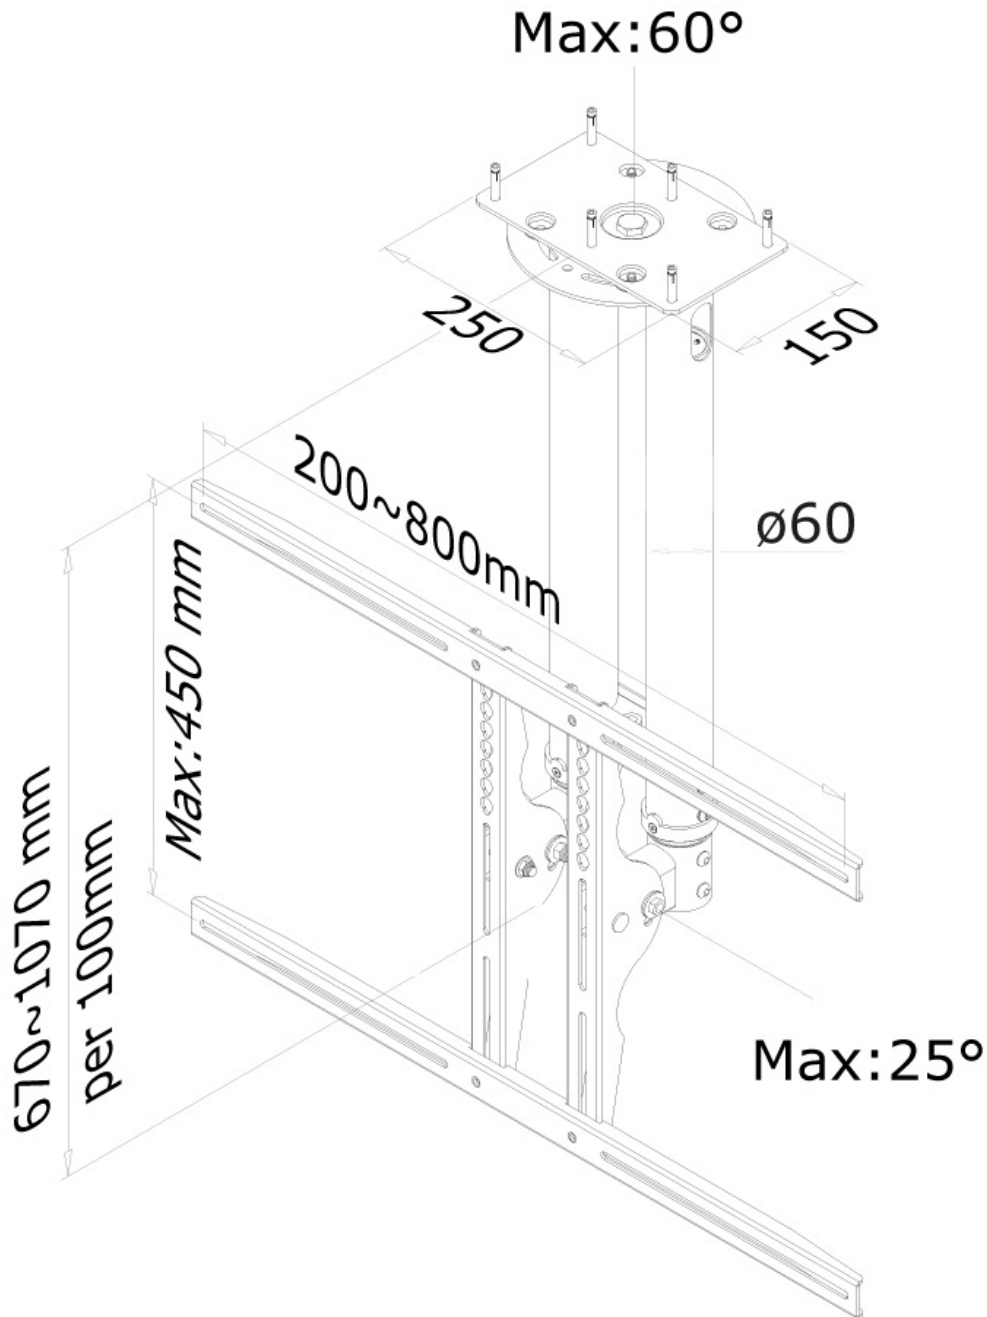

PLASMA-C100BLACK SUPPORTO DA SOFFITTO NEOMOUNTS PER TV

Neomounts