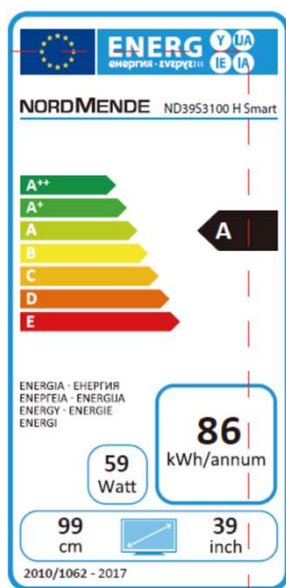

NORDMENDE

Serie S

Schermo LED 39" HD Smart

16:9

Risoluzione
1366 X 768

Altoparlanti
2 x 5W

DVB T2

ND39S3100H Smart

EAN 8056746660512

Connettività;

Cuffie x1
TV(RF) x1
PC Audio in x1
Scart x1
HDMI x3
USB x1
VGA x1
CI+ x1

Supporto Video: MPEG 1/2/4 H.265

Supporto Audio: MP3

Supporto Foto: JPEG / BMP / PNG

Caratteristiche tecniche;

Funzione ricevitore digitale terrestre DVB-T2 H.265 HEVC

Sistema operativo: Android

Smart Android con connessione WI FI e LAN

Funzione Hotel

Televideo

Retroilluminazione: DLED

Funzione WIFI Direct

RAM: 1 GB

Memoria: 4 GB

Dimensioni;

Con Piedini: 899 x 190 x 555 mm

Senza Piedini: 899 x 85 x 522 mm

Imballo: 972 x 153 x 604 mm

Accessori:

Telecomando X1

Manuale istruzioni X1