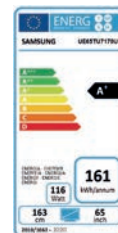

I TV Samsung sono già predisposti a ricevere il nuovo **Digitale Terrestre 2.0**

Future ready
Il futuro, ora.

DVB-T2 HEVC

SAMSUNG

Crystal UHD

Specifiche Tecniche

EAN: 8806090392276

Crystal UHD 65"

UE65TU7170UXZT

INFORMAZIONI GENERALI

Tipologia	LED
Serie	7

DISPLAY

Polliciaggio	65
Risoluzione	3.840 x 2.160
Schermo antiriflesso	N/A

VIDEO

Picture Engine	Crystal Processor 4K
PQI (Picture Quality Index)	2000
HDR (High Dynamic Range)	HDR
HDR10+	Si
HLG	Si
Contrasto	Mega Contrast
Colore	Pure Color

ECO

Classe di efficienza energetica A+

FUNZIONALITÀ SMART

Smart TV Type	Smart
Bixby	Si
Compatibilità con Google Assistant	Si
Compatibilità con Alexa	Si
SmartThings App Support	Si
Universal Guide	Si
TV to Mobile - Mirroring	N/A
Mobile to TV - Mirroring, DLNA	Si
360 Video Player	N/A
WiFi Direct	Si
TV Sound to Mobile	Si
Sound Mirroring	Si