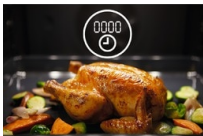

**I tuoi piatti, sempre deliziosi**

Con il forno SurroundCook® tutti i cibi vengono cotti uniformemente, dal pollo arrosto croccante alle meringhe delicate. Il nostro forno fa in modo che la temperatura interna sia mantenuta costante, mentre la ventola fa circolare l'aria e il calore. In questo modo non dovrai più girare le pietanze o sposare le teglie.

Forno multifunzione SurroundCook®; InfiSpace®: vano cottura e teglia XL - 25% più grande; 8 funzioni cottura tra cui Pizza; Programmatore inizio-fine cottura con display digitale; con comandi Touch Control

**Impostazioni precise con il display timer a LED.**

È facile monitorare le tue ricette con il nostro display timer a LED. Ti consente di impostare i tempi di cottura esatti e monitora i piatti durante la cottura, offrendoti un facile controllo del forno. Così potrai dare libero sfogo alla tua creatività culinaria.