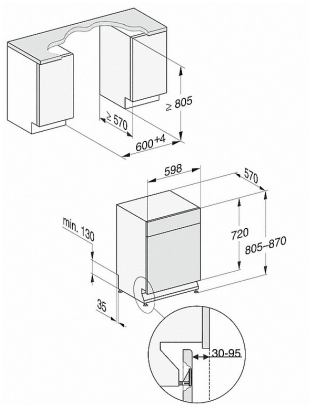

G 5023 SCU Excellence

Lavastoviglie da sottopiano
nella proverbiale qualità di Miele a un prezzo base conveniente.

Dati tecnici	
Larghezza nicchia in mm	600
Altezza nicchia in mm	805
Profondità nicchia in mm	570
Larghezza elettrodomestico in mm	598
Altezza elettrodomestico in mm	805
Profondità elettrodomestico in mm	570
Profondità elettrodomestico a sportello aperto in cm	116,5
Peso netto in kg	43,7
Potenza assorbita in kW	2,0
Tensione in V	230
Protezione in A	10
Numero fasi	1
Frequenza elettrica standard	50
Lunghezza tubo di afflusso idrico in m	1,50
Lunghezza di tubo di scarico idrico in m	1,50
Lunghezza del cavo elettrico in m	1,70

G 5023 SCU Excellence

Lavastoviglie da sottopiano
nella proverbiale qualità di Miele a un prezzo base conveniente.

G7000, da sottopiano, schema d'incasso, 60 cm (schema)

1) Altezza apparecchio max. 930 mm con kit di modifica
altezza zoccolo - 1 (M-Nr. 6.394.761)