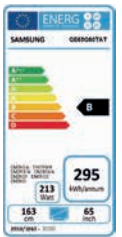

I TV Samsung sono già predisposti a ricevere il nuovo **Digitale Terrestre 2.0**

Future Ready

IL FUTURO È ORA

DVB-T2 HEVC

SAMSUNG

Specifiche Tecniche

EAN: 8806090474095

Q80T 65"

QE65Q80TATXZT

INFORMAZIONI GENERALI

Tipologia	QLED
Serie	8

DISPLAY

Polliciaggio	65
Risoluzione	3.840 x 2.160
Schermo antiriflesso	N/A

VIDEO

Picture Engine	Processore Quantum 4K
HDR (High Dynamic Range)	Quantum HDR 1500
HDR10+	Si
HLG	Si
Contrasto	Direct Full Array 8x
Colore	100 % Volume Colore con Quantum Dot
Dual LED	N/A
Angolo di visione	Wide Viewing Angle
Auto Depth Enhancer	N/A
Contrast Enhancer	Si
Film Mode	Si

AUDIO

Dolby Digital Plus	Si
Object Tracking Sound	OTS
Q-Symphony	Si
Sound Output (RMS)	60 W
Speaker Type	2.2.2 CH
Multiroom Link	Si
Bluetooth Audio	Si

ECO

Classe di efficienza energetica	B
---------------------------------	---