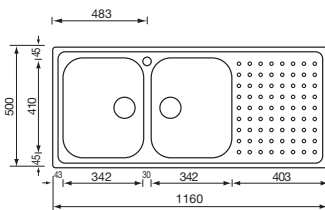

punto plus 116 x 50 2V

011107 satinato F3" *satin-finished F3"*

011707 microdecoro F3" *microdecoro F3"*

base - *base:* mm 800 / mm 900 se inizio composizione - *if at beginning of kitchen*

profondità vasche - *bowls depth:* mm 200

foro incasso - *built-in fitting hole:* mm 1140 x 480

disponibile in versione DX e SX con piletta di serie
available right or left version with standard waste kit

Optionals

1-1 • 1-2 • 3-1 • 4-4 • 6-1 • 6-3 • 7-4 • 10-1