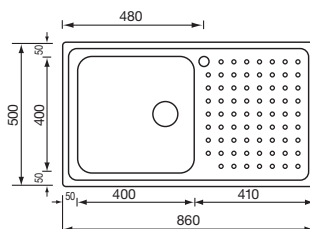

011702 microdecoro F3" *microdecoro F3"*

base - *base*: mm 600 / mm 900 se inizio composizione - *if at beginning of kitchen*

profondità vasche - *bowls depth*: mm 190 - 130

foro incasso - *built-in fitting hole*: vedi schema *see diagram*

011703 microdecoro F3" *microdecoro F3"*

base - *base*: mm 450 / mm 500 se inizio composizione - *if at beginning of kitchen*

profondità vasca - *bowl depth*: mm 200

foro incasso - *built-in fitting hole*: mm 840 x 480

disponibile in versione DX e SX con piletta di serie
available right or left version with standard waste kit

punto plus 86 x 50 1V mm 400x400

Optionals

4-5 • 6-3 • 7-4 • 10-1

011113 satinato F3" *satin-finished F3"*

base - *base*: mm 600

profondità vasca - *bowl depth*: mm 210

foro incasso - *built-in fitting hole*: mm 840 x 480

disponibile in versione DX e SX con piletta di serie
available right or left version with standard waste kit