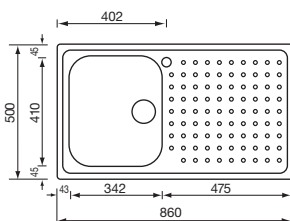

punto plus 86 x 50 1V

Optionals

1-1 • 3-1 • 4-4 • 6-1 • 6-3 • 7-4 • 10-1

011103 satinato F3" *satin-finished F3"*

011703 microdecoro F3" *microdecoro F3"*

base - *base*: mm 450 / mm 500 se inizio composizione - *if at beginning of kitchen*

profondità vasca - *bowl depth*: mm 200

foro incasso - *built-in fitting hole*: mm 840 x 480

disponibile in versione DX e SX con piletta di serie
available right or left version with standard waste kit