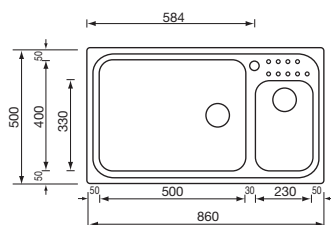

punto plus 86 x 50 2V

Optionals

1-2 • 4-5 • 6-3 • 7-4 • 10-1

011114 satinato F3" *satin-finished F3"*

base - *base*: mm 900

profondità vasche - *bowls depth*: mm 210 - 160

foro incasso - *built-in fitting hole*: mm 840 x 480

disponibile in versione DX e SX con piletta di serie
available right or left version with standard waste kit