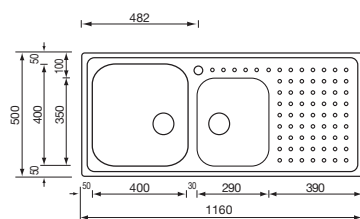

**punto plus 116 x 50 2V
mm 400x400**

011117 satinato F3" *satin-finished F3"*

base - *base:* mm 800 / mm 900 se inizio composizione - *if at beginning of kitchen*

profondità vasche - *bowls depth:* mm 210 - 180

foro incasso - *built-in fitting hole:* mm 1140 x 480

disponibile in versione DX e SX con piletta di serie
available right or left version with standard waste kit

Optionals

1-2 • 4-5 • 6-3 • 7-4 • 10-1

Optionals

1-1

092000

mm 342 x 410
vassoio in ABS bianco
white ABS tray

1-2

092011

vaschetta multiuso
in PPMA
*PPMA multipurpose
tray*

2-1

092020

mm 335 x 145
vaschetta inox forata
*stainless steel
perforated bowl*

3-1

092021

mm 342 x 410
vassoio inox forato
*stainless steel
perforated tray*

4-3

093041

mm 335 x 145
cestello inox
stainless steel basket

4-4

093080

mm 400 x 325
cestello inox
stainless steel basket

4-5

093081

mm 400 x 400
cestello scolapiatti inox
*stainless steel
draining rack*

6-1

094000

mm 340 x 405
tagliere iroko
iroko chopping board

6-3

094020

prof. mm 500
tagliere
scorrevole iroko
*sliding iroko
chopping board*

7-4

094021

prof. mm 500
tagliere scorrevole
iroko con inserto PPE
*sliding iroko and PPE
chopping board*

10-1

094080

mm 542 x 300
tagliere scorrevole
vetro temperato
*sliding chopping board
in tempered glass*