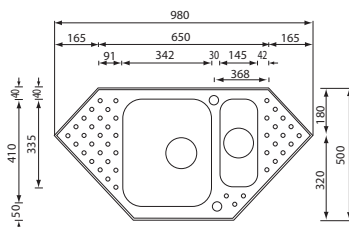

PUNTO PLUS

punto plus 98 x 50 2V

Optionals

1-1 • 1-2 • 2-1 • 3-1 • 4-3 • 4-4 • 6-1

011102 satinato F3" *satin-finished F3"*

011702 microdecoro F3" *microdecoro F3"*

base - *base*: mm 600 / mm 900 se inizio composizione - *if at beginning of kitchen*

profondità vasche - *bowls depth*: mm 190 - 130

foro incasso - *built-in fitting hole*: vedi schema *see diagram*

disponibile in versione DX e SX con piletta automatica
available right or left version with automatic waste kit