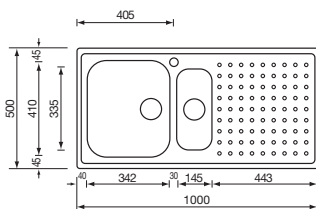

lavelli serie incasso acciaio inox AISI 304-18/10 vasca saldata
built-in sink series stainless steel AISI 304-18/10 welded bowl

punto plus 100 x 50 2V

011105 satinato F3" *satin-finished F3"*

011705 microdecoro F3" *microdecoro F3"*

base - *base:* mm 600 / mm 800 se inizio composizione - *if at beginning of kitchen*

profondità vasche - *bowls depth:* mm 200 - 130

foro incasso - *built-in fitting hole:* mm 980 x 480

disponibile in versione DX e SX con piletta di serie
available right or left version with standard waste kit

Optionals

1-1 • 1-2 • 2-1 • 3-1 • 4-3 • 4-4 • 6-1 • 6-3 • 7-4 • 10-1