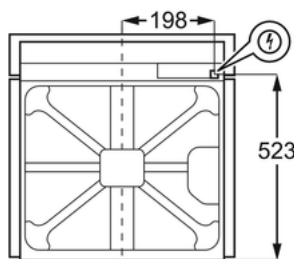

BSE57422M Forni

PSGBOV180DE00013