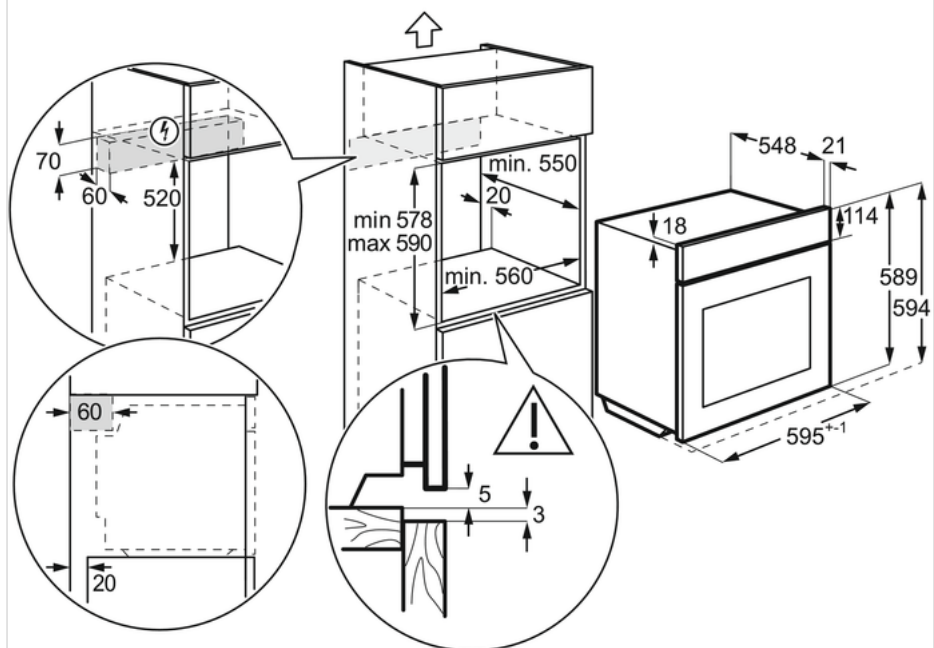

BSE57422M Forni

PSGBOV180DE00013