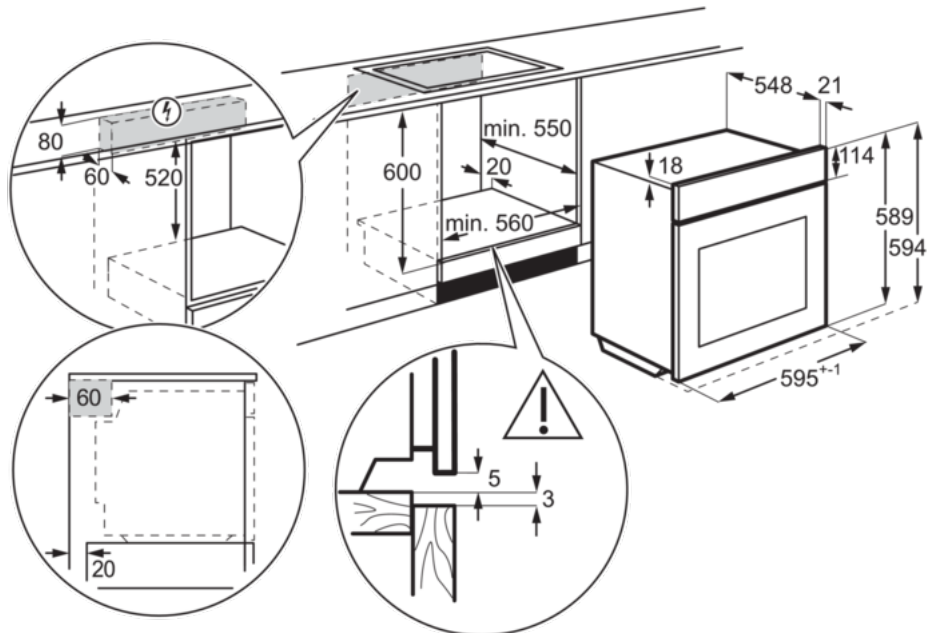

BPE531222M Forni

PSGBOV180DE00006