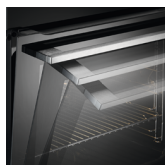

Chiusura SoftMotion

La tecnologia di chiusura della porta SoftMotion, integrata all'interno alla chiusura soft della porta, garantisce una chiusura sempre delicata e silenziosa.

Più vantaggi :

- Sistema di ventilazione ThermiC°Air
- Segnalatore acustico di fine cottura
- Cottura multi-livello

Caratteristiche :

- Forno multifunzione SurroundCook®
- 8 funzioni cottura + riscaldamento rapido automatico
- Programmatore elettronico OptiSight
- Regolazione e controllo elettronico della temperatura da 30 a 300°C
- Display digitale multifunzione
- Manopole pop in/pop out
- Sistema di ventilazione ThermiC° Air
- Sistema OptiFlex™ (5 livelli di posizionamento teglie)
- Ventilazione tangenziale di raffreddamento
- Ventilazione radiale di raffreddamento
- IsoFront®Plus - sicurezza porta fredda con 3 vetri
- Spegnimento automatico di sicurezza
- Sicurezza bambini (blocco accensione)
- Sicurezza blocco tasti
- 2 programmi di pirolisi (normale e intensiva)
- Cavità interna con smalto Easy to Clean
- Porta removibile e vetri interni estraibili
- Guide EasyEntry
- Luce interna
- Luce interna FloodLight™
- Chiusura SoftMotion™
- Classe di efficienza energetica A+
- Estetica inox antimpronta

Specifiche tecniche :

- Tipologia : Multifunzione
- Volume utile vano forno (lt) : 72
- Tempo necessario per cottura carico normale (min.) : 41
- Superficie di cottura più grande (cm²) : 1424
- Temperatura massima (°C) : 300
- Dimensioni (larghezza in cm) : 60
- Potenza massima assorbita (kW) : 2990
- Tensione (V) : 220-240
- Colore : Acciaio inox antimpronta

Descrizione del