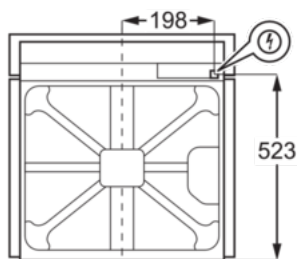

BPE531222M Forni

PSGBOV180DE00006