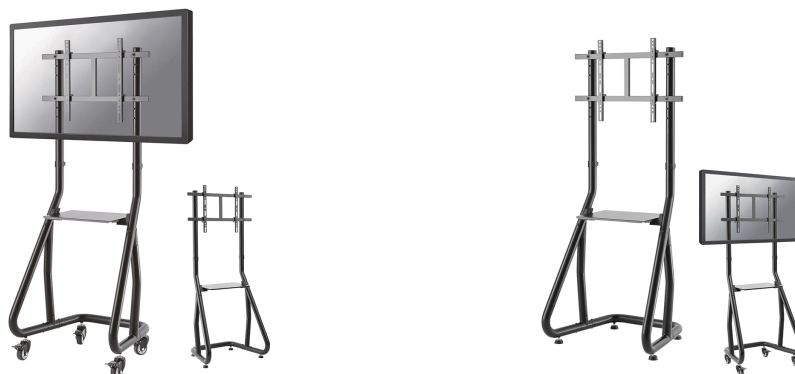

#### GENERALE

Dim. min. schermo*	37 inch
Dim. max. schermo*	80 inch
Peso minimo	0 kg (per schermo)
Peso massimo	80 kg (per schermo)
Schermi	1
Minimo VESA	200x200 mm
Massimo VESA	600x400 mm

#### FUNZIONALITÀ

Tipologia	Fisso
Regolazione altezza	135-153 cm
Regolazione della larghezza	69 cm
Regolazione della profondità	55,5 cm
Tipo di regolazione	Manuale

**NS-M3600BLACK è un mobiletto portatile per schermi LCD/LED/Plasma fino a 80" (203 cm).**

Il supporto a pavimento Neomounts, modello NS-M3600BLACK è un mobiletto portatile per schermi LCD/LED/Plasma fino a 75" (191 cm) con altezza regolabile da 103 a 153 cm.

Utilizzate un supporto a pavimento per sfruttare pienamente le capacità del vostro schermo. Il supporto è facile da regolare in altezza. I cavi possono essere collocati attraverso la predisposizione di passaggio all'interno della colonna. Il carrello è dotato di quattro solide ruote piroettanti, di cui le due anteriori dotate di freno.