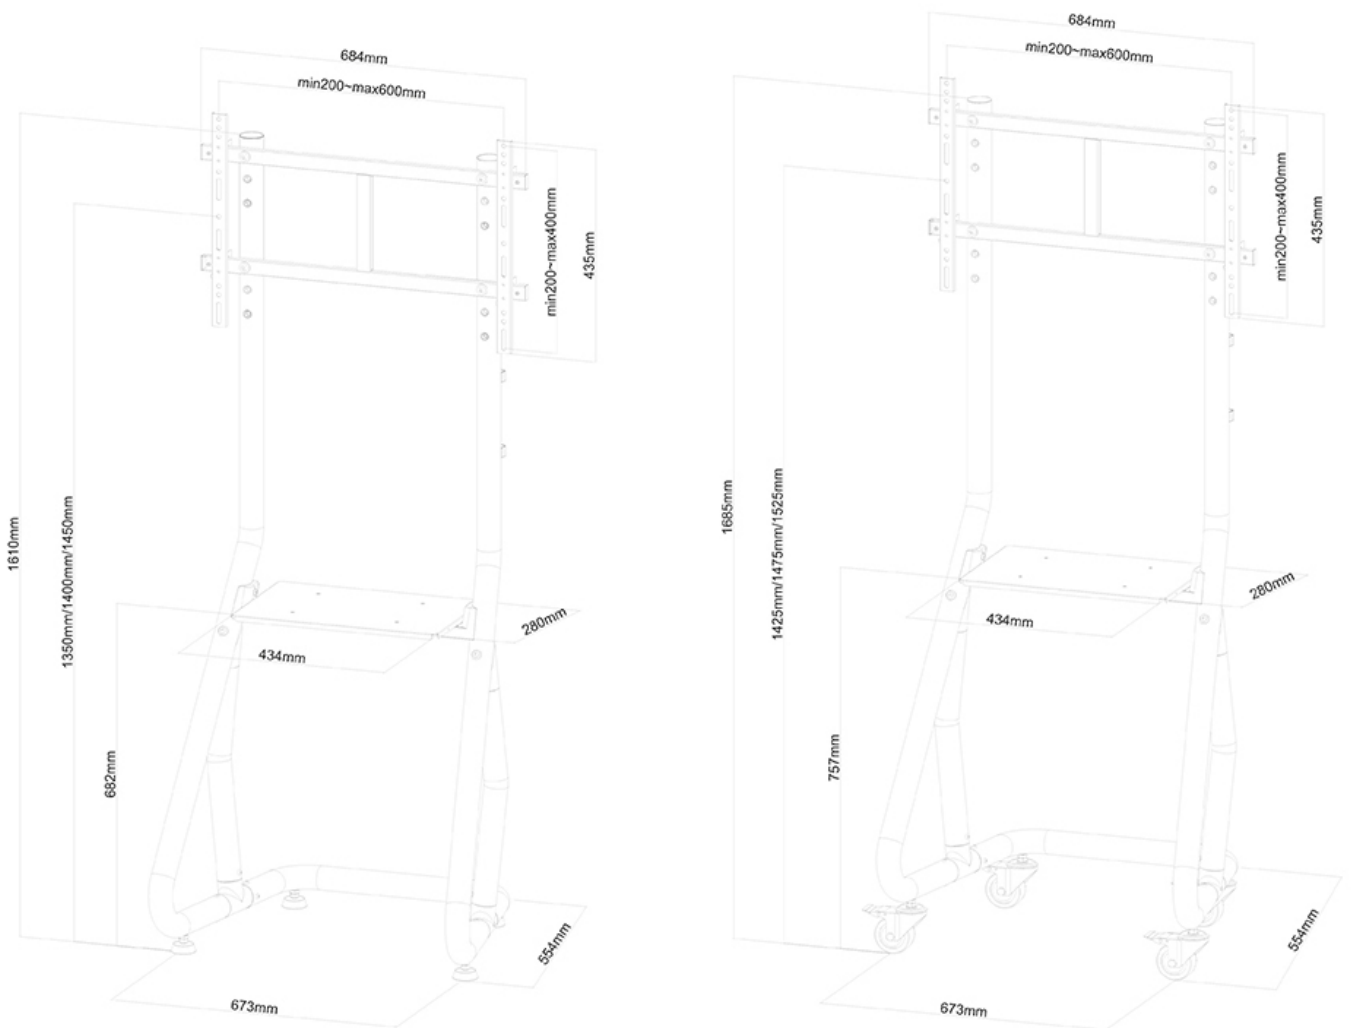

NS-M3600BLACK

MOBILETTO NEOMOUNTS PORTATILE PER TV

Neomounts