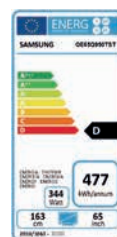

QE65Q950TSTXZT

INFORMAZIONI GENERALI

Tipologia Serie QLED 8K 9

DISPLAY

Polliciaggio 65
Risoluzione 7.680 x 4.320
Schermo antiriflesso Sì

VIDEO

Picture Engine Processore Quantum 8K
HDR (High Dynamic Range) Quantum HDR 3000
HDR10+ Sì
HLG Sì
Contrasto Direct Full Array 32x
Colore 100% Volume Colore con Quantum Dot
Dual LED N/A
Angolo di visione Ultra Viewing Angle
Auto Depth Enhancer N/A
Contrast Enhancer Sì
Film Mode Sì

AUDIO

Dolby Digital Plus Sì
Object Tracking Sound OTS+
Q-Symphony Sì
Sound Output (RMS) 70 W
Speaker Type 4.2.2 CH
Multiroom Link Sì
Bluetooth Audio Sì

QLED

ECO

Classe di efficienza energetica D

FUNZIONALITÀ SMART