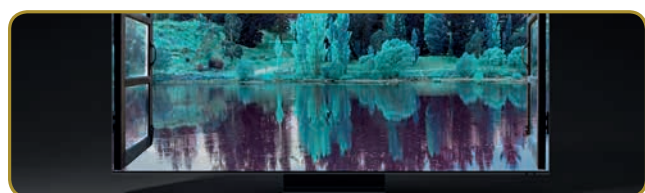

Q950T

QLED 8K 65"

QE65Q950TSTXZT

INFINITY SCREEN

Il bordo quasi invisibile e la cornice ultrasottile spingono l'esperienza visiva oltre ogni limite

RISOLUZIONE 8K

Realismo e profondità quasi infiniti grazie alla più alta risoluzione di sempre

NUOVO PROCESSORE 8K CON UPSCALING

Immagini ridefinite da ogni sorgente grazie al processore dotato di Intelligenza Artificiale

OBJECT TRACKING SOUND +

Dal centro del TV: il suono viene diffuso uniformemente dagli altoparlanti, per un'esperienza più immersiva