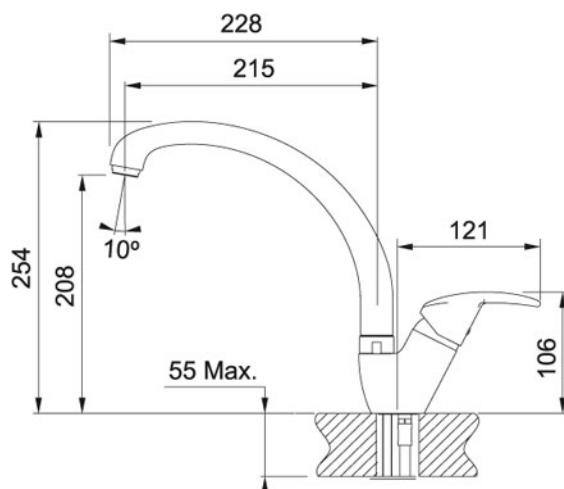

Onda Canna girevole Cromato | 115.0523.308

FAMIGLIA : Miscelatori | SERIE : Onda | MODELLO : Canna girevole | FINITURA : Cromato | INSTALLAZIONE : Worktop/Sink

DATI TECNICI

Version	Swivel Spout
Rotazione Canna	360 °
Height Overall	254,00 mm
Cartuccia	a dischi ceramici
Altezza della canna	208,00 mm
Prodotto consigliato	Coppia filtri (0399470)
Tipo	Miscelatore monocomando
Prezzo	118,00 €