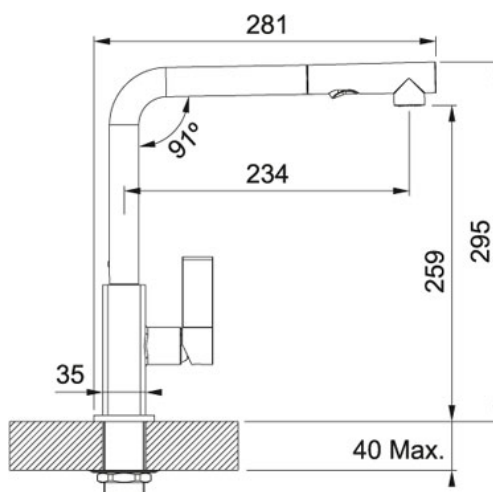

Maris Doccia Cromato-Oyster | 115.0392.362

FAMIGLIA : **Miscelatori** | SERIE : **Maris** | INSTALLAZIONE : **Tap standing** | INSTALLAZIONE : **Worktop/Sink** | INSTALLAZIONE : **Lavello/piano di lavoro** | PRODUCT LINES : **Maris** | INSTALLAZIONE : **Miscelatori** | MODELLO : **Doccia** | FINITURA : **Cromato-Oyster**

DATI TECNICI

Version	PULL-OUT-SPRAY
Cartuccia	a dischi ceramici Ø 25
Height Overall	295,00 mm
Altezza della canna	259,00 mm
Rotazione Canna	360 °
Tipo	Miscelatore monocomando
Posizione leva	Destra
Flessibili	inox
Prodotto consigliato	Coppia filtri (0399470)
Base	diam. 50 mm
Doccetta	Orientabile doppio getto
Prezzo	379,00 €