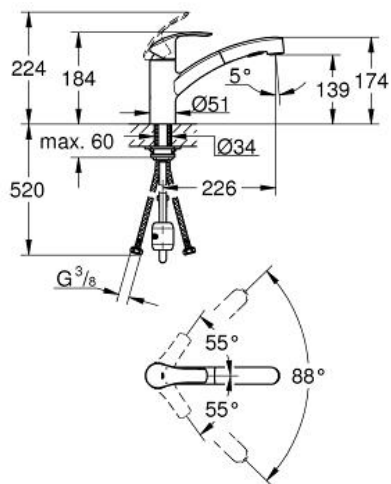

EUROSMART
Miscelatore monocomando per
lavello

MODEL # 30305DC0

Pure Freude
an Wasser

GROHE

Product Description:

EUROSMART
Miscelatore monocomando
per lavello

Standard Specification:

bocca bassa
GROHE StarLight
cartuccia a dischi ceramici da 35 mm con tecnologia GROHE
SilkMove
limitatore di portata
con limitatore di temperatura integrato
con doccetta estraibile a 2 getti
mousseur con sistema anticalcare SpeedClean
ritorno automatico al mousseur
dotato di serie di limitatore di portata regolabile
bocca girevole
angolo di rotazione 88°
canale interno dedicato al passaggio dell'acqua
piombo e nickel free
con raccordi flessibili

Color:

□ 30305DC0 super steel