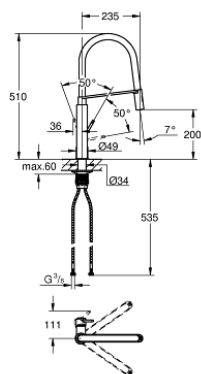

31 491 DC0 CONCETTO MISCELATORE MONOCOMANDO PER LAVELLO

DESCRIZIONE PRODOTTO

- finitura GROHE StarLight
- cartuccia a dischi ceramici da 28 mm con tecnologia GROHE SilkMove
- limitatore di portata
- con limitatore di temperatura integrato
- con doccetta professionale
- con flessibile elastico in Santoprene igienico GROHflexx kitchen
- mousseur con sistema anticalcare SpeedClean
- ritorno automatico al mousseur
- GROHE Magnetic Docking, supporto magnetico con calamita integrata per l'aggancio della doccetta senza sostegni aggiuntivi
- bocca girevole
- angolo di rotazione 360°
- con valvola di ritegno incorporata
- con raccordi flessibili
- rapido sistema di installazione

31 491 DC0 **CONCETTO MISCELATORE MONOCOMANDO PER LAVELLO**

PARTI DI RICAMBIO

- 1: Leva (Ordine n. 46966DC0)
- 2: Cartuccia (Ordine n. 46963000)
- 3: Doccetta estraibile (Ordine n. 46967DC0)
- 3.1: regolatore del getto (Ordine n. 48347000)
- 4: Flessibile (Ordine n. 46968KK0)
- 5: Valvola di non ritorno (Ordine n. 08565000)
- 6: Filtro (Ordine n. 0676800M)
- 7: Piastrina stabilizzatrice (Ordine n. 05334000)
- 8: Set di installazione (Ordine n. 48477000)