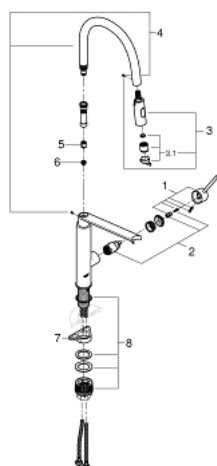

31 491 DC0 CONCETTO MISCELATORE MONOCOMANDO PER LAVELLO

DESCRIZIONE PRODOTTO

- finitura GROHE StarLight
- cartuccia a dischi ceramici da 28 mm con tecnologia GROHE SilkMove
- limitatore di portata
- con limitatore di temperatura integrato
- con doccetta professionale
- con flessibile elastico in Santoprene igienico GROHflexx kitchen
- mousseur con sistema anticalcare SpeedClean
- ritorno automatico al mousseur
- GROHE Magnetic Docking, supporto magnetico con calamita integrata per l'aggancio della doccetta senza sostegni aggiuntivi
- bocca girevole
- angolo di rotazione 360°
- con valvola di ritegno incorporata
- con raccordi flessibili
- rapido sistema di installazione

31 491 DC0 **CONCETTO MISCELATORE MONOCOMANDO PER LAVELLO**

PARTI DI RICAMBIO

- 1: Leva (Ordine n. 46966DC0)
- 2: Cartuccia (Ordine n. 46963000)
- 3: Doccetta estraibile (Ordine n. 46967DC0)
- 3.1: regolatore del getto (Ordine n. 48347000)
- 4: Flessibile (Ordine n. 46968KK0)
- 5: Valvola di non ritorno (Ordine n. 08565000)
- 6: Filtro (Ordine n. 0676800M)
- 7: Piastrina stabilizzatrice (Ordine n. 05334000)
- 8: Set di installazione (Ordine n. 48477000)