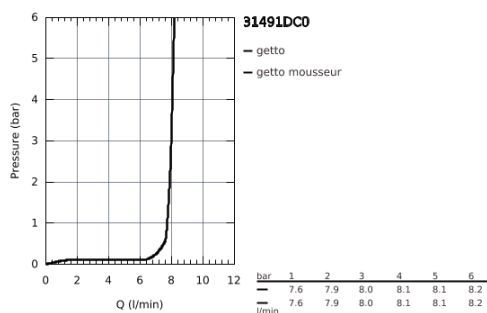

31 491 DC0 CONCETTO MISCELATORE MONOCOMANDO PER LAVELLO

DESCRIZIONE PRODOTTO

- finitura GROHE StarLight
- cartuccia a dischi ceramici da 28 mm con tecnologia GROHE SilkMove
- limitatore di portata
- con limitatore di temperatura integrato
- con doccetta professionale
- con flessibile elastico in Santoprene igienico GROHflexx kitchen
- mousseur con sistema anticalcare SpeedClean
- ritorno automatico al mousseur
- GROHE Magnetic Docking, supporto magnetico con calamita integrata per l'aggancio della doccetta senza sostegni aggiuntivi
- bocca girevole
- angolo di rotazione 360°
- con valvola di ritegno incorporata
- con raccordi flessibili
- rapido sistema di installazione

31 491 DC0 **CONCETTO MISCELATORE MONOCOMANDO PER LAVELLO**

PARTI DI RICAMBIO

- 1: Leva (Ordine n. 46966DC0)
- 2: Cartuccia (Ordine n. 46963000)
- 3: Doccetta estraibile (Ordine n. 46967DC0)
- 3.1: regolatore del getto (Ordine n. 48347000)
- 4: Flessibile (Ordine n. 46968KK0)
- 5: Valvola di non ritorno (Ordine n. 08565000)
- 6: Filtro (Ordine n. 0676800M)
- 7: Piastrina stabilizzatrice (Ordine n. 05334000)
- 8: Set di installazione (Ordine n. 48477000)