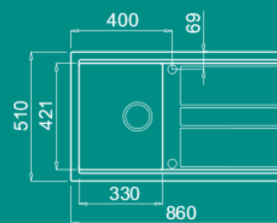

Best 400

Lavello 1 vasca con gocciolatoio

NEW

Caratteristiche

Dimensioni (mm)

Incasso (mm)

Base

Standard