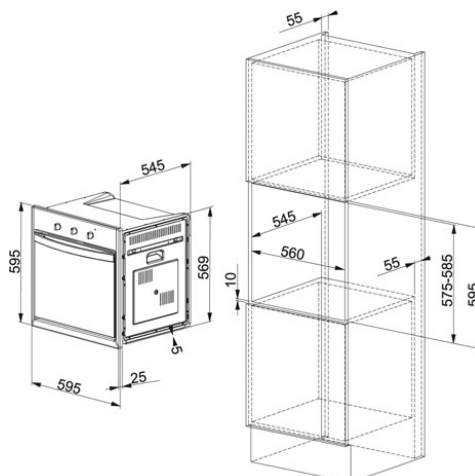

# Country CM 85 M SH Sahara | 116.0183.307

FAMIGLIA : Forni | SERIE : Country | MODELLO : CM 85 M SH | FINITURA : Sahara | INSTALLAZIONE : Incasso

## DATI TECNICI

Numero Funzioni	8+1
Vetri	3
Capacità	66 litri
Programmi	Orologio analogico con progr. fine cottura
Guide	in filo
Illuminazione	1 lampada interna posteriore
In dotazione	1 leccarda, 1 leccarda profonda, 1 griglie
Base	60,00 cm
Classe Energetica	A
Prezzo	945,00 €