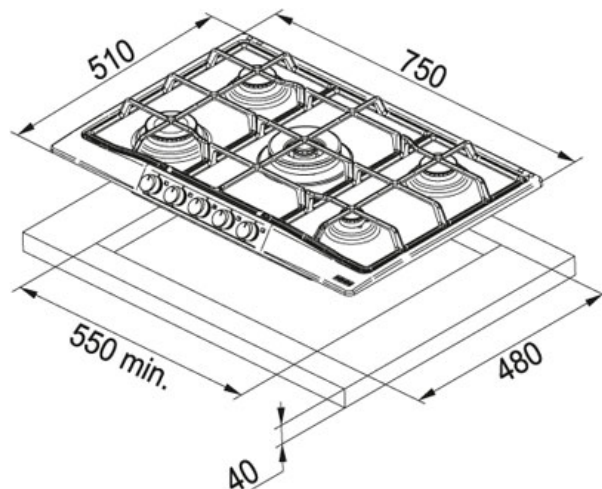

Trend Line 750 FHTL 755 4G TC AL E Alluminio |

106.0183.265

FAMIGLIA : Piani Cottura | SERIE : Trend Line 750 | MODELLO : FHTL 755 4G TC AL E | FINITURA : Alluminio |
INSTALLAZIONE : Incasso

DATI TECNICI

Dimensioni	750x510
Foro Incasso	550x480
Numero Fuochi	5
Potenza (W)	Ausiliario 1000W Semirapido 1750W Rapido 3000W Tripla corona 3800W

FUNZIONI

	Accensione elettronica integrata		Griglie in ghisa optional
	Valvola di sicurezza		AISI 304 Kit manopole optional
	Nuovo		