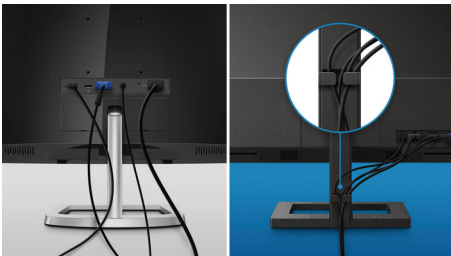

Sistema di gestione dei cavi

Il sistema di gestione dei cavi offre un design minimalista che mantiene la postazione di lavoro ordinata grazie a una disposizione perfetta dei fili e dei cavi necessari per il funzionamento di un dispositivo.