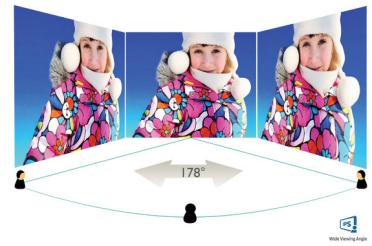

Tecnologia IPS

I display IPS utilizzano una tecnologia avanzata che offre un angolo visuale estremamente ampio di 178/178°, per una visualizzazione da quasi ogni angolazione. A differenza dei pannelli TN standard, i display IPS garantiscono immagini davvero nitide dai colori naturali, così da renderli ideali non solo per foto, film e navigazione Web, ma anche per le applicazioni professionali che richiedono colori accurati e luminosità costante.