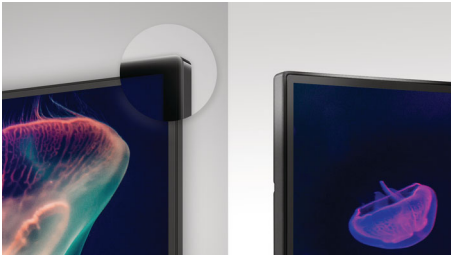

Philips Moda
Monitor LCD con dock
USB-C

C Line
27" (68,47 cm)
3840 x 2160 (4K UHD)

279C9

Design essenziale e completo in ogni dettaglio

Il pluripremiato monitor Philips offre immagini 4K nitide e realistiche con certificazione DisplayHDR 400. Dotato di tutte le porte, di un unico cavo USB-C e di un semplice sistema di gestione dei cavi per una configurazione pulita. Base SmartErgo per regolazioni ergonomiche.

Design eccezionale

- Cornice sottile per un'immagine completa e un aspetto moderno
- Il sistema di gestione dei cavi riduce l'ingombro dei cavi per uno spazio di lavoro ordinato

Connessione USB-C a cavo singolo

Progettato per produttività e comfort

- SmartErgoBase offre una perfetta ergonomia
- LowBlue Mode per una produttività che non affatica gli occhi
- Minore affaticamento degli occhi grazie alla tecnologia Flicker-Free

reddot winner 2020

PHILIPS

In evidenza

Cornice sottile

L'eliminazione del riquadro nel nostro design Cornice sottile offre un'immagine estesa con un aspetto moderno e un'esperienza praticamente senza soluzione di continuità per le configurazioni con monitor multipli.