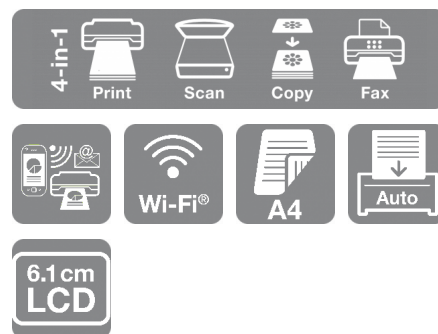

SCHEDA TECNICA

CARATTERISTICHE PRINCIPALI

- **4-in-1 Wi-Fi**
  Stampa, scansione, copia e invio fax
- **Funzioni per la stampa in ufficio**
  ADF, documenti di qualità aziendale e stampa A4 fronte/retro
- **Facile stampa e scansione da mobile**
  Stampa facilmente dal tuo smartphone o dal tablet e utilizza la funzione Scan-to-cloud¹
- **Cartucce di inchiostro separate**
  Risparmia sostituendo soltanto il colore esaurito
- **Display LCD da 6,1 cm**
  Facile navigazione tra le funzioni della stampante