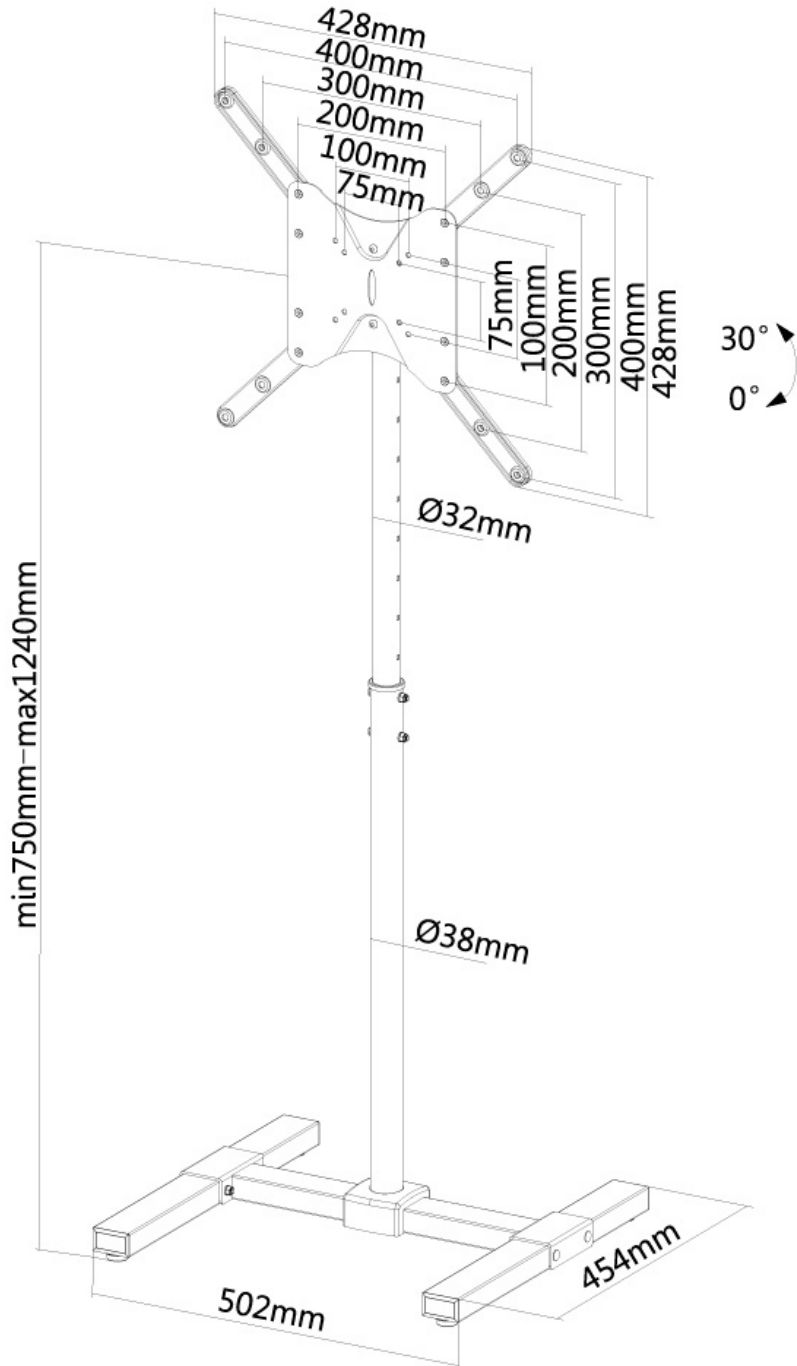

NS-FS100BLACK

MOBILETTO NEOMOUNTS PER TV

Neomounts