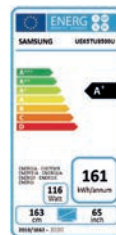

UE65TU8500UXZT

INFORMAZIONI GENERALI

Tipologia	LED
Serie	8

DISPLAY

Polliciaggio	65
Risoluzione	3.840 x 2.160
Schermo antiriflesso	N/A

VIDEO

Picture Engine	Crystal Processor 4K
PQI (Picture Quality Index)	2800
HDR (High Dynamic Range)	HDR
HDR10+	Si
HLG	Si
Contrasto	Mega Contrast
Colore	Dynamic Crystal Color

ECO

Classe di efficienza energetica A+

FUNZIONALITÀ SMART

Smart TV Type	Smart
Bixby	Si
Compatibilità con Google Assistant	Si
Compatibilità con Alexa	Si
SmartThings App Support	Si
Universal Guide	Si
TV to Mobile - Mirroring	N/A
Mobile to TV - Mirroring, DLNA	Si
360 Video Player	N/A
WiFi Direct	Si
TV Sound to Mobile	Si
Sound Mirroring	Si