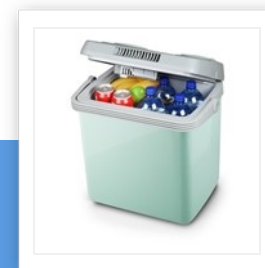

KB-7630

Frigo portatile

12/230 volt - Termoelettrico

Pratico frigo portatile di peso leggero e classe energetica A++, per portare con te in campeggio, al parco o in spiaggia. Ha una capacità spaziosa ed è adatto per 12V e anche 230V. No solo si può raffreddare ma anche scaldare!

Capienza	30 l
Capacità di raffreddamento al di sotto della temperatura ambiente fino a	18 °C
Riscalda fino ad un massimo di	65° C
Termoelettrico	Sì
Classe energetica	A++
Coperchio removibile	Sì
Coperchio con chiusura di sicurezza	Sì
Alloggiamento per il cavo	Sì
Maniglia per il trasporto	Sì
Adatto per l'uso in campeggio	Sì
Dimensioni	32.1 x 44.1 x 44.5 cm
Peso	4,6 kg