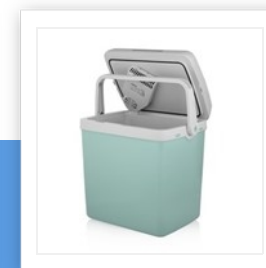

KB-7630

Frigo portatile

12/230 volt - Termoelettrico

Pratico frigo portatile di peso leggero e classe energetica A++, per portare con te in campeggio, al parco o in spiaggia. Ha una capacità spaziosa ed è adatto per 12V e anche 230V. No solo si può raffreddare ma anche scaldare!

Capienza	30 l
Capacità di raffreddamento al di sotto della temperatura ambiente fino a	18 °C
Riscalda fino ad un massimo di	65° C
Termoelettrico	Sì
Classe energetica	A++
Coperchio removibile	Sì
Coperchio con chiusura di sicurezza	Sì
Alloggiamento per il cavo	Sì
Maniglia per il trasporto	Sì
Adatto per l'uso in campeggio	Sì
Dimensioni	32.1 x 44.1 x 44.5 cm
Peso	4,6 kg