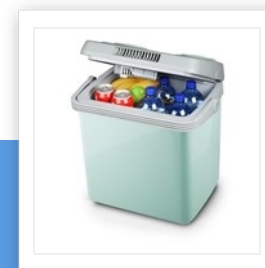

### Frigo portatile

12/230 volt - Termoelettrico

Frigo portatile di peso leggero di classe energetica A++, pratico per portare con te in campeggio o in spiaggia. Ha una capacità spaziosa e si può non solo raffreddare ma anche scaldare! Adatto per 12V e anche 230V.

Capienza	24 l
Capacità di raffreddamento al di sotto della temperatura ambiente fino a	18 °C
Riscalda fino ad un massimo di	65° C
Termoelettrico	Sì
Classe energetica	A++
Coperchio removibile	Sì
Coperchio con chiusura di sicurezza	Sì
Alloggiamento per il cavo	Sì
Maniglia per il trasporto	Sì
Adatto per l'uso in campeggio	Sì
Dimensioni	29.9 x 40 x 42 cm
Peso	3,8 kg