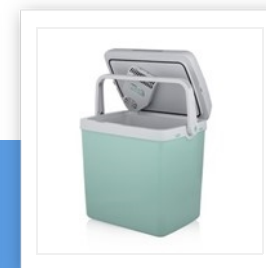

### Frigo portatile

12/230 volt - Termoelettrico

Frigo portatile di peso leggero di classe energetica A++, pratico per portare con te in campeggio o in spiaggia. Ha una capacità spaziosa e si può non solo raffreddare ma anche scaldare! Adatto per 12V e anche 230V.

Capienza	24 l
Capacità di raffreddamento al di sotto della temperatura ambiente fino a	18 °C
Riscalda fino ad un massimo di	65° C
Termoelettrico	Sì
Classe energetica	A++
Coperchio removibile	Sì
Coperchio con chiusura di sicurezza	Sì
Alloggiamento per il cavo	Sì
Maniglia per il trasporto	Sì
Adatto per l'uso in campeggio	Sì
Dimensioni	29.9 x 40 x 42 cm
Peso	3,8 kg