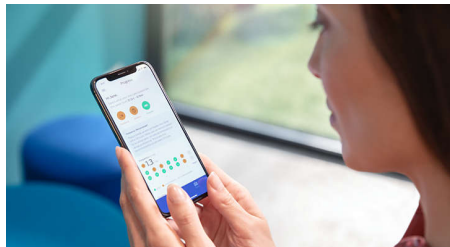

Testina W3 Premium White

Aggancia la testina W3 Premium White per rimuovere le macchie superficiali e sfoggiare il tuo sorriso più bianco. Le fitte setole centrali per la rimozione delle macchie rendono i denti più bianchi fin dal primo giorno.

Progress Report

DiamondClean 9000 ti offre una guida ideale per migliorare e mantenere abitudini di igiene orale salutari da seguire tra un checkup dal dentista e l'altro. Grazie ai sensori intelligenti integrati saprai quando stai esercitando una pressione eccessiva. Collegandoti all'app Sonicare, avrai un Progress Report che ti aiuterà a percorrere sempre la strada giusta e ti mostrerà tutti i progressi che hai fatto.