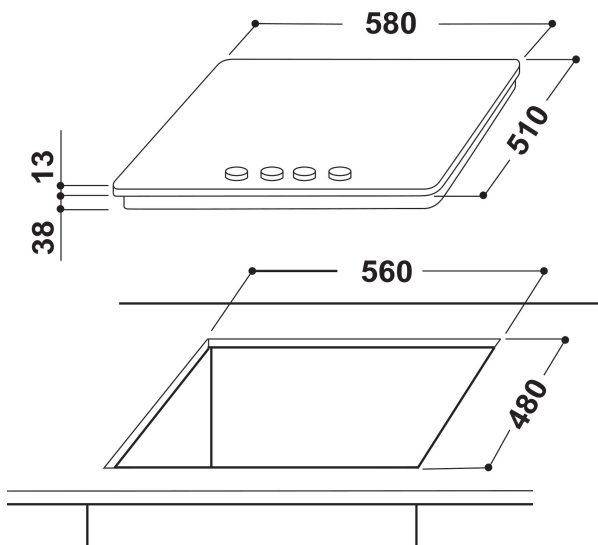

THK 641 W/IX/N IT

12NC: 859991575990

Codice EAN: 8003437239205

IGNIS

L'idea intelligente.

CARATTERISTICHE PRINCIPALI

Linea prodotto	Piano cottura
Tipologia costruttiva del prodotto	Da incasso
Tipo di controllo	Meccanico
Tipologia dei dispositivi di controllo e segnalazione	Manopola
Numero di bruciatori a gas	4
Numero di punti cottura elettrici	0
Numero di piastre elettriche	0
Numero di piastre radianti	0
Numero di piastre alogene	0
Numero di piastre a induzione	0
Numero di scaldavivande elettrici	0
Ubicazione del cruscotto	Front
Principale materiale della superficie	Inox
Colore principale	Inox
Dati nominali collegamento elettrico	0
Dati nominali collegamento gas	0
Corrente	0
Tensione	220-240
Frequenza	50/60
Lunghezza del cavo di alimentazione elettrica	100
Tipo di spina	No
Collegamento gas	Non disponibile
Larghezza del prodotto	600
Altezza del prodotto	33
Profondità del prodotto	510
Altezza minima della nicchia	0
Larghezza minima della nicchia	555
Profondità della nicchia	475
Peso netto	8.5
Programmi automatici	No

SPECIFICHE TECNICHE

Indicatore accensione	No
Indicatore accensione piastra	0
Tipo di regolazione	MINI WOK
Tipo di coperchio	Nessuno
Indicatore di calore residuo	Nessuno
Interruttore principale acceso/spento	No
Dispositivo di sicurezza	No
Timer elettronico	No