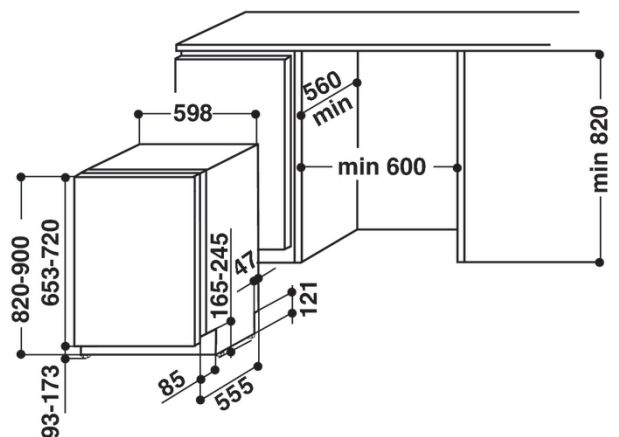

IGNIS

GIC 3C26 F

Dimensioni (AxLxP) cm: 820 x 598 x 555

Classe Energetica A++

6 programmi

3° Cesto

14 coperti

Rumorosità 46 dB(A)

ALTRE CARATTERISTICHE

Colore	Bianco
Dimensioni (A x L x P) mm	820 x 598 x 555
Dimensioni del prodotto imballato (A x L x P) mm	910 x 625 x 675
Dimensioni minima nicchia (A x L x P) mm	820 x 600 x 560

Codice EAN	8003437600081
-------------------	----------------------