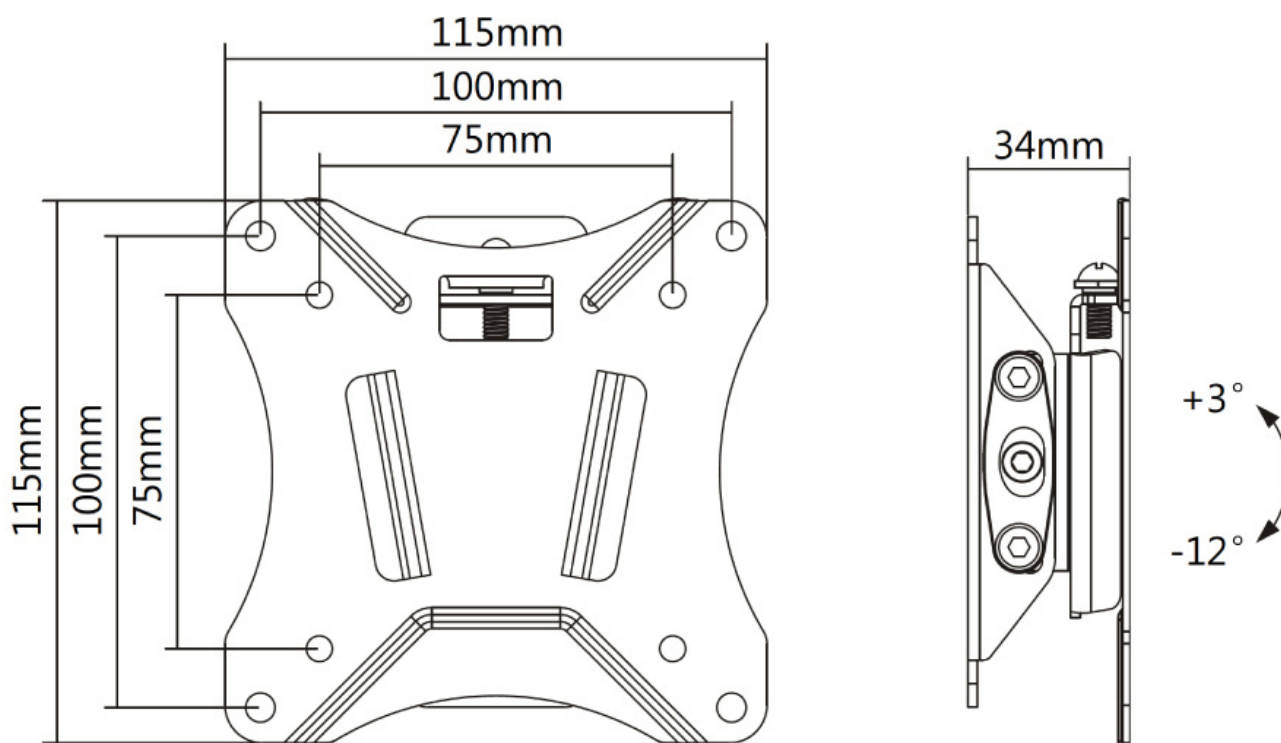

NM-W60BLACK

SUPPORTO A PARETE NEOMOUNTS PER TV

Neomounts