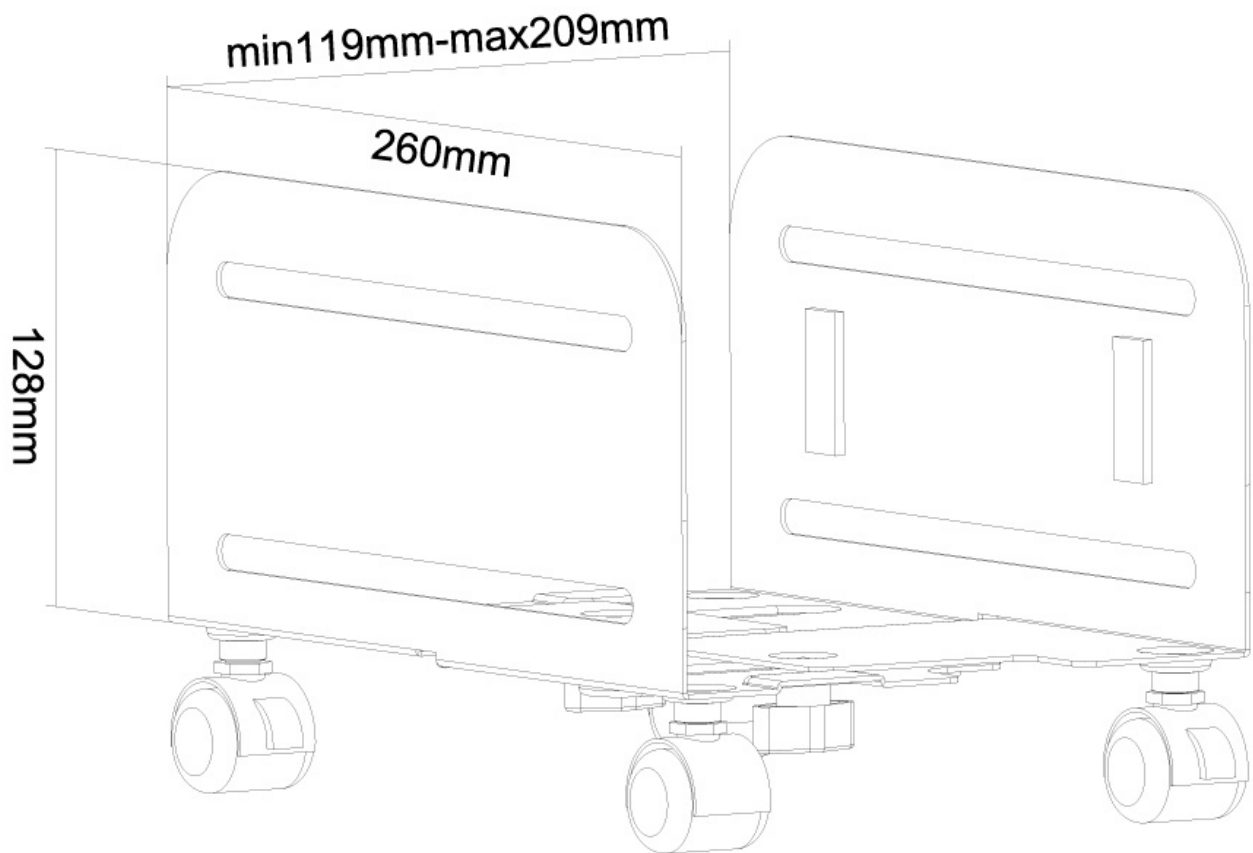

CPU-M100BLACK

SUPPORTO CHE CONSENTE DI FISSARE

Neomounts