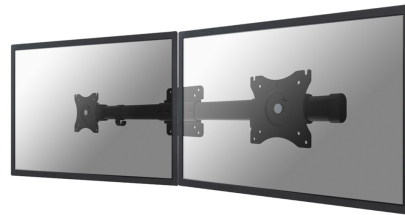

FPMA-CB100BLACK

ADATTATORE DOPPIO MONITOR NEOMOUNTS

SPECIFICAZIONI

GENERALE

Dim. min. schermo*	10 inch
Dim. max. schermo*	27 inch
Peso minimo	0 kg (per schermo)
Peso massimo	10 kg (per schermo)
Schermi	2
Minimo VESA	75x75 mm
Massimo VESA	100x100 mm

FUNZIONALITÀ

Tipologia	Ruotare Girare
Regolazione della larghezza	80,5 cm
Perno (gradi)	30°
Rotazione (gradi)	360°
Tipo di regolazione	Nessuno

INFORMAZIONI

Colore	Nero
Materiale principale	Acciaio
Garanzia	5 anni
EAN code	8717371445485

Neomounts

Neomounts

Questo Neomounts FPMA-CB100BLACK è un adattatore dual monitor

Supporto da parete dual monitor Neomounts, modello FPMA-CB100BLACK è un supporto di montaggio schermo doppia permettendo due monitor / schermi piatti da montare sulla parete. schermate diapositiva da sinistra a destra per adattarle allo schermo side-by-side. Fornisce regolazioni dello schermo indipendenti e liberamente spostare i monitor lungo il binario orizzontale senza l'utilizzo di attrezzi.

- Rail orizzontale curvo per una migliore posizione di visione
- Compatibile con VESA 75x75 e 100x100 interfaccia montaggio
- Ferma cavi mantenere i cavi organizzati e protetti

Tutto il materiale di installazione è incluso con il prodotto.