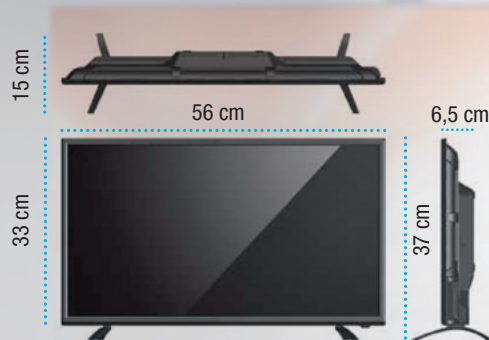

ZE24FHD-W ZVISION 24

TV LED 24" FULL HD

ZEPHIR